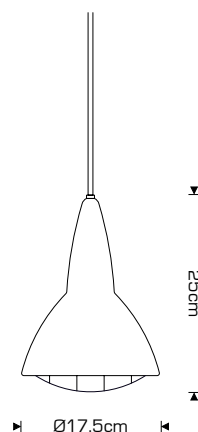

092011

Beskrivelse / Description / Beschreibung

Grid pendlen kombinerer moderne formsprog med referencer til den klassiske skandinaviske designtradition. Grids formsprog er en forfinet fortolkning af den traditionelle arbejdslampe, som anvendtes ved metal-drejebænke. Gitteret har et både dekorativt og funktionelt element - den giver lampen et twist og forhindrer pifingre i at røre ved pæren.

Grid combines modern design with references to the classic Scandinavian design tradition. The idiom of Grid is a refined interpretation of the traditional industrial lamps used at metal latches. The grid serves as both a decorative and functional element - it adds a twist to the design and prevents nosy fingers from touching the bulb.

Die Pendelleuchte Grid kombiniert moderne Formsprache mit Zügen der klassischen skandinavischen Designtradition. Die Formsprache von Grid ist eine verfeinerte Interpretation der traditionellen Industrieleuchte, die früher an Metalldrehbänken verwendet wurde. Das Gitter ist ein dekoratives als auch ein funktionales Element der Leuchte, dass ihr das gewisse Etwas verleiht und neugierige Finger daran verhindert, das Leuchtmittel anzufassen.