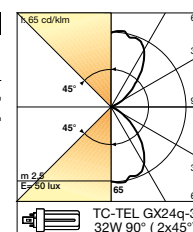

FINISH	CODE	ELECTRIFICATION
C5	60435	TC-TSE E27 2 x max 23 W -240V
Weight Kg. 7,25 Volume m³ 0,020		IP 65 IK09 850°

FINISH	CODE	ELECTRIFICATION
C5	60425	TC-TEL GX24q-3 2 x 26 W -240V
Weight Kg. 7,40 Volume m³ 0,020		IP 65 IK09 850°