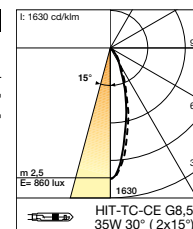

FINISH	CODE	ELECTRIFICATION
C5	60405	TC-TSE E27 max 23 W -240V
Weight Kg. 4,45 Volume m ³ 0,020		IP 65 IK09 850°

FINISH	CODE	ELECTRIFICATION
C5	60395	TC-TEL GX24q-3 26 W -240V
Weight Kg. 4,60 Volume m ³ 0,012		IP 65 IK09 850°

FINISH	CODE	ELECTRIFICATION
C5	60385	HIT-TC-CE G8,5 35 W - 240V
Weight Kg. 5,60 Volume m ³ 0,012		IP 65 IK09 850°

FINISH	CODE	ELECTRIFICATION
C5	60435	TC-TSE E27 2 x max 23 W -240V
Weight Kg. 7,25 Volume m ³ 0,020		IP 65 IK09 850°