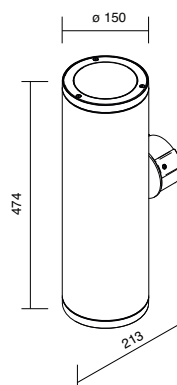

FINISH	CODE	ELECTRIFICATION
C5	60405	TC-TSE E27 max 23 W -240V
Weight Kg. 4,45 Volume m ³ 0,020		IP 65 IK09 850°

FINISH	CODE	ELECTRIFICATION
C5	60395	TC-TEL GX24q-3 26 W -240V
Weight Kg. 4,60 Volume m ³ 0,012		IP 65 IK09 850°

FINISH	CODE	ELECTRIFICATION
C5	60385	HIT-TC-CE G8,5 35 W - 240V
Weight Kg. 5,60 Volume m ³ 0,012		IP 65 IK09 850°

FINISH	CODE	ELECTRIFICATION
C5	60435	TC-TSE E27 2 x max 23 W -240V
Weight Kg. 7,25 Volume m ³ 0,020		IP 65 IK09 850°

FINISH	CODE	ELECTRIFICATION
C5	60425	TC-TEL GX24q-3 2 x 26 W -240V
Weight Kg. 7,40 Volume m ³ 0,020		IP 65 IK09 850°

FINISH	CODE	ELECTRIFICATION
C5	60415	HIT-TC-CE G8,5 2 x 35 W - 240V
Weight Kg. 9,40 Volume m ³ 0,020		IP 65 IK09 850°