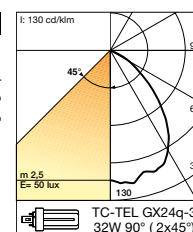

FINISH	CODE	ELECTRIFICATION
C5	60405	TC-TSE E27 max 23 W -240V
Weight Kg. 4,45 Volume m ³ 0,020		IP 65 IK09 850°

FINISH	CODE	ELECTRIFICATION
C5	60395	TC-TEL GX24q-3 26 W -240V
Weight Kg. 4,60 Volume m ³ 0,012		IP 65 IK09 850°

FINISH	CODE	ELECTRIFICATION
C5	60385	HIT-TC-CE G8,5 35 W - 240V
Weight Kg. 5,60 Volume m ³ 0,012		IP 65 IK09 850°

FINISH	CODE	ELECTRIFICATION
C5	60435	TC-TSE E27 2 x max 23 W -240V
Weight Kg. 7,25 Volume m ³ 0,020		IP 65 IK09 850°