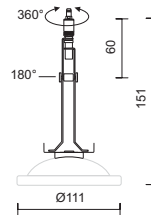

- pictures
- objects
- shelves
- racks

Lumière de zone

- peintures
- objets
- armoires
- étagères

**DUO**

**QR 111**

**12V-STECKER**  
**12V-UNI-PLUG**  
**12V FICHE**

Adapter  
 Adapter  
 Adaptateur

↓

DUOLARE, VIA,  
 BOA, ENZIS, FLEX-  
 LINE, HIGH-LINE

**N 220695ch**  
**N 220695mcgy**

**VIA**

**N 160733ch**  
**N 160733mcgy**

**160780ch**  
**160780mcgy**