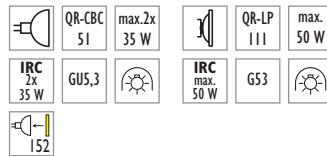

- pictures
- objects
- shelves
- racks

Lumière de zone

- peintures
- objets
- armoires
- étagères

**DUO**

**QR 111**

**12V-STECKER**  
**12V-UNI-PLUG**  
**12V FICHE**

Adapter  
 Adapter  
 Adaptateur

↓

DUOLARE, VIA,  
 BOA, ENZIS, FLEX-  
 LINE, HIGH-LINE

**N 220695ch**  
**N 220695mcgy**

**VIA**

**N 160733ch**  
**N 160733mcgy**

**160780ch**  
**160780mcgy**