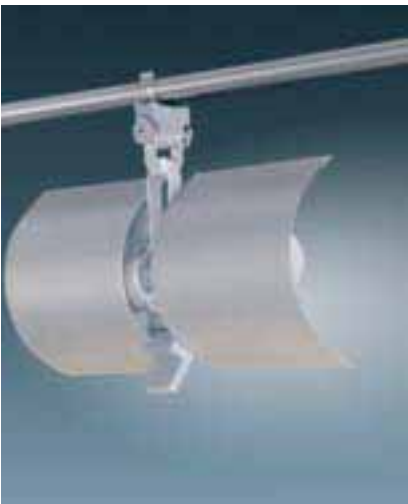

STRAHLER, FLUTER UND LICHTPUNKTE
 BEAMERS, FLOODLIGHTS AND SPOTLIGHTS
 SPOTS, PROJECTEURS ET POINTS LUMINEUX

160265mcgy

CLASSIC / UP & WALL

- | | |
|--|--|
| Raumlicht
- Empfangs-
- Besprechungs-
- Entspannungsbe-
- reiche | Zonenlicht
- Wände
- Bilder |
| Ambient lighting
- Reception areas
- Meeting rooms
- Relaxation areas | Zone lighting
- walls
- pictures |
| Lumière de la pièce
- Accueil
- Entretien
- Zone de détente | Lumière de zone
- murs
- peintures |

ENERGY SAVER

<p>VIA</p>  <p>VIA</p>	<p>12 V</p> 	<p>160265mcgy</p> 
<p>BOA</p>  <p>BOA</p>	<p>12 V</p> 	<p>170820mcgy</p> 
<p>ENZIS</p>  <p>ENZ</p>	<p>12 V</p> 	<p>140720mcgy</p> 
<p>FLEXLINE Design Adapter: Achim Bredin</p>  <p>FLX</p>	<p>12 V</p> 	<p>230620mcgy</p> 
<p>HIGH-LINE</p>  <p>HLI</p>	<p>12 V</p> 	<p>150323mc</p> 
<p>ZUBEHÖR ACCESSORIES ACCESSOIRES</p> 	<p>Abblendklappe Dimmer flap Cache anti-éblouissant</p>	<p>900120mcgy</p>