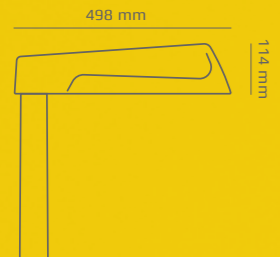

Nyx 330

Nyx-serien består av lykthuvuden, väggarmaturer och pollare i olika storlekar.

Design: Vilhelm Lauritzen Arkitekter

- + För stolpe 3-6 meter
- + Ø60 toppdiameter
- + Ljusflöden från 900 till 3.600 lumen
- + Enkel, vandalsäker design
- + Låg bländning på låga stolpar
- + Semifrostad avbländning och djupt placerad ljuskälla

Mer om Nyx 330 på foxdesign.se

Peak 380

Peak är vår senaste produkt för gatubruk och lykthuvudet finns för montage på stolpe eller arm.

Design: AART designers

- + För stolpe 5-8 meter
- + Ø60 eller Ø76 mm toppdiameter
- + Ø60 mm arm
- + Ljusflöde från 1.300 till 11.000 lumen
- + Enkel design skapad för LED
- + Olika linstyper