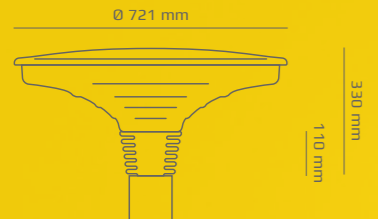

Becco Park

Becco-familjen består av en parklykta och en pollare.

Design: Grönlund och KSA Design

- + För stolpe 3-5 meter
- + Ø60 mm stolpfäste
- + Ø114 eller Ø108 mm designstolpe
- + Indirekt ljus med låg bländning
- + Design med inbyggd kylteknik

Mer om Becco Park på foxdesign.se