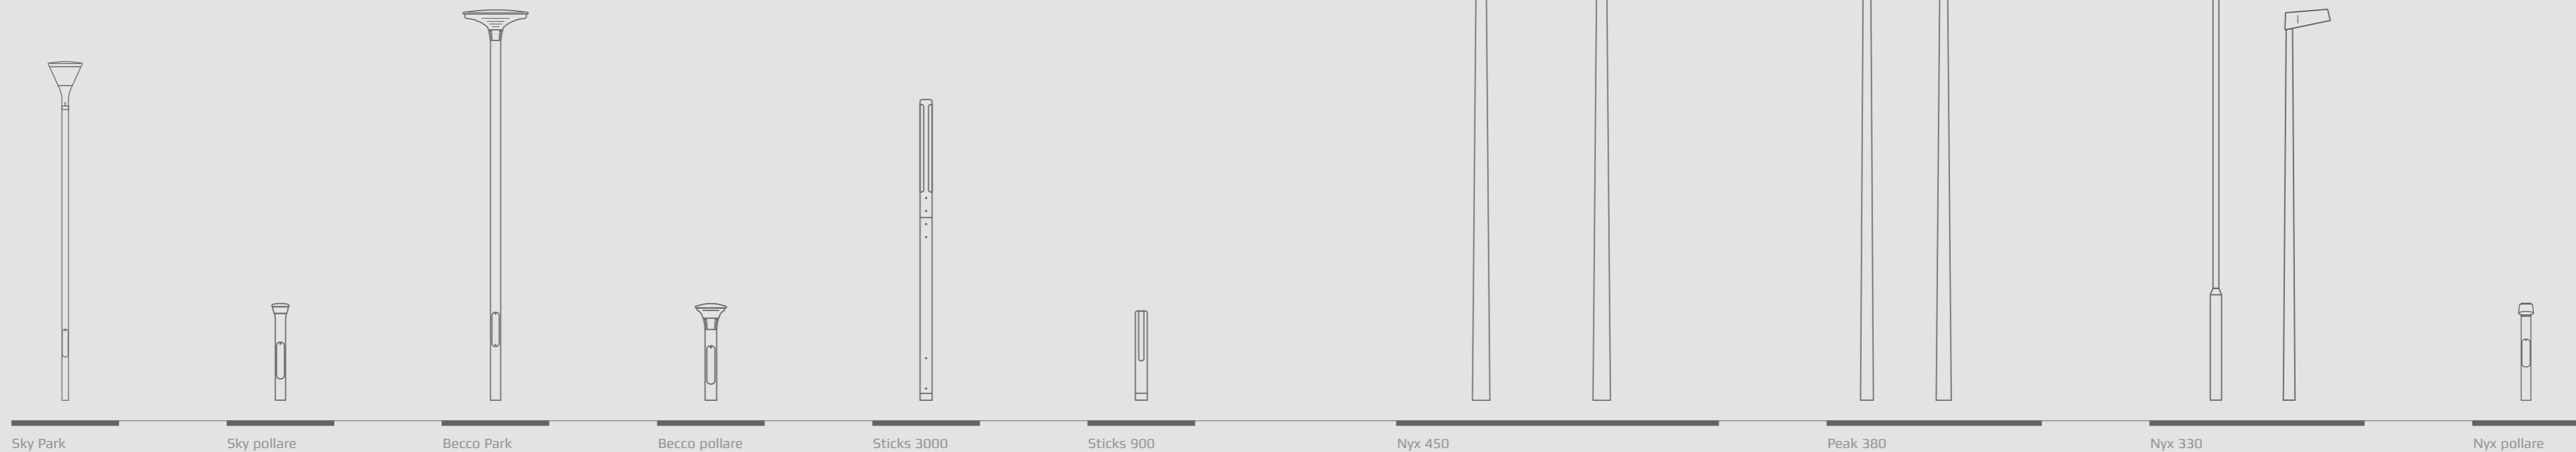

Produkt- sortiment

Vi erbjuder ett sortiment av stolparmaturer, parklyktor och pollare som täcker in många användningsområden, dels i stadsrummet och bostadsområdet, där ljuset skapar trygghet och rum för aktiviteter och upplevelser, dels på gång-, cykelvägar samt gator, där ljuset bidrar till en säker färd.

Sky Park

Sky pollare

Becco Park

Becco pollare

Sticks 3000

Sticks 900

Nyx 450

Peak 380

Nyx 330

Nyx pollare

Mer om programmet på foxdesign.se