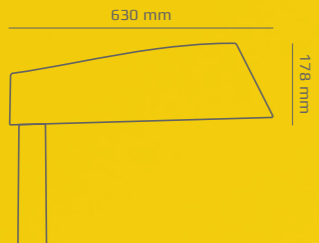

Mer om Nyx 330 på foxdesign.se

Peak 380

Peak är vår senaste produkt för gatubruk och lykthuvudet finns för montage på stolpe eller arm.

Design: AART designers

- + För stolpe 5-8 meter
- + Ø60 eller Ø76 mm toppdiameter
- + Ø60 mm arm
- + Ljusflöde från 1.300 till 11.000 lumen
- + Enkel design skapad för LED
- + Olika linstyper

Mer om Peak 380 på foxdesign.se

Nyx 450

Nyx 450 är den största armaturen i Nyx-serien. Armaturen finns för montage på stolpe eller arm.

Design: Vilhelm Lauritzen Arkitekter

- + För stolpe 6-12 meter
- + Ø60 eller Ø76 mm stolpfäste
- + Ø60 mm arm
- + Ljusflöde från 3.000 till 15.000 lumen
- + Enkel, monteringsvänlig design
- + Olika linstyper