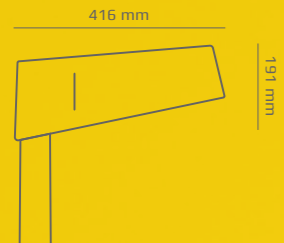

Nyx 330

Nyx-serien består av lykthuvuden, väggarmaturer och pollare i olika storlekar.

Design: Vilhelm Lauritzen Arkitekter

- + För stolpe 3-6 meter
- + Ø60 toppdiameter
- + Ljusflöden från 900 till 3.600 lumen
- + Enkel, vandalsäker design
- + Låg bländning på låga stolpar
- + Semifrostad avbländning och djupt placerad ljuskälla