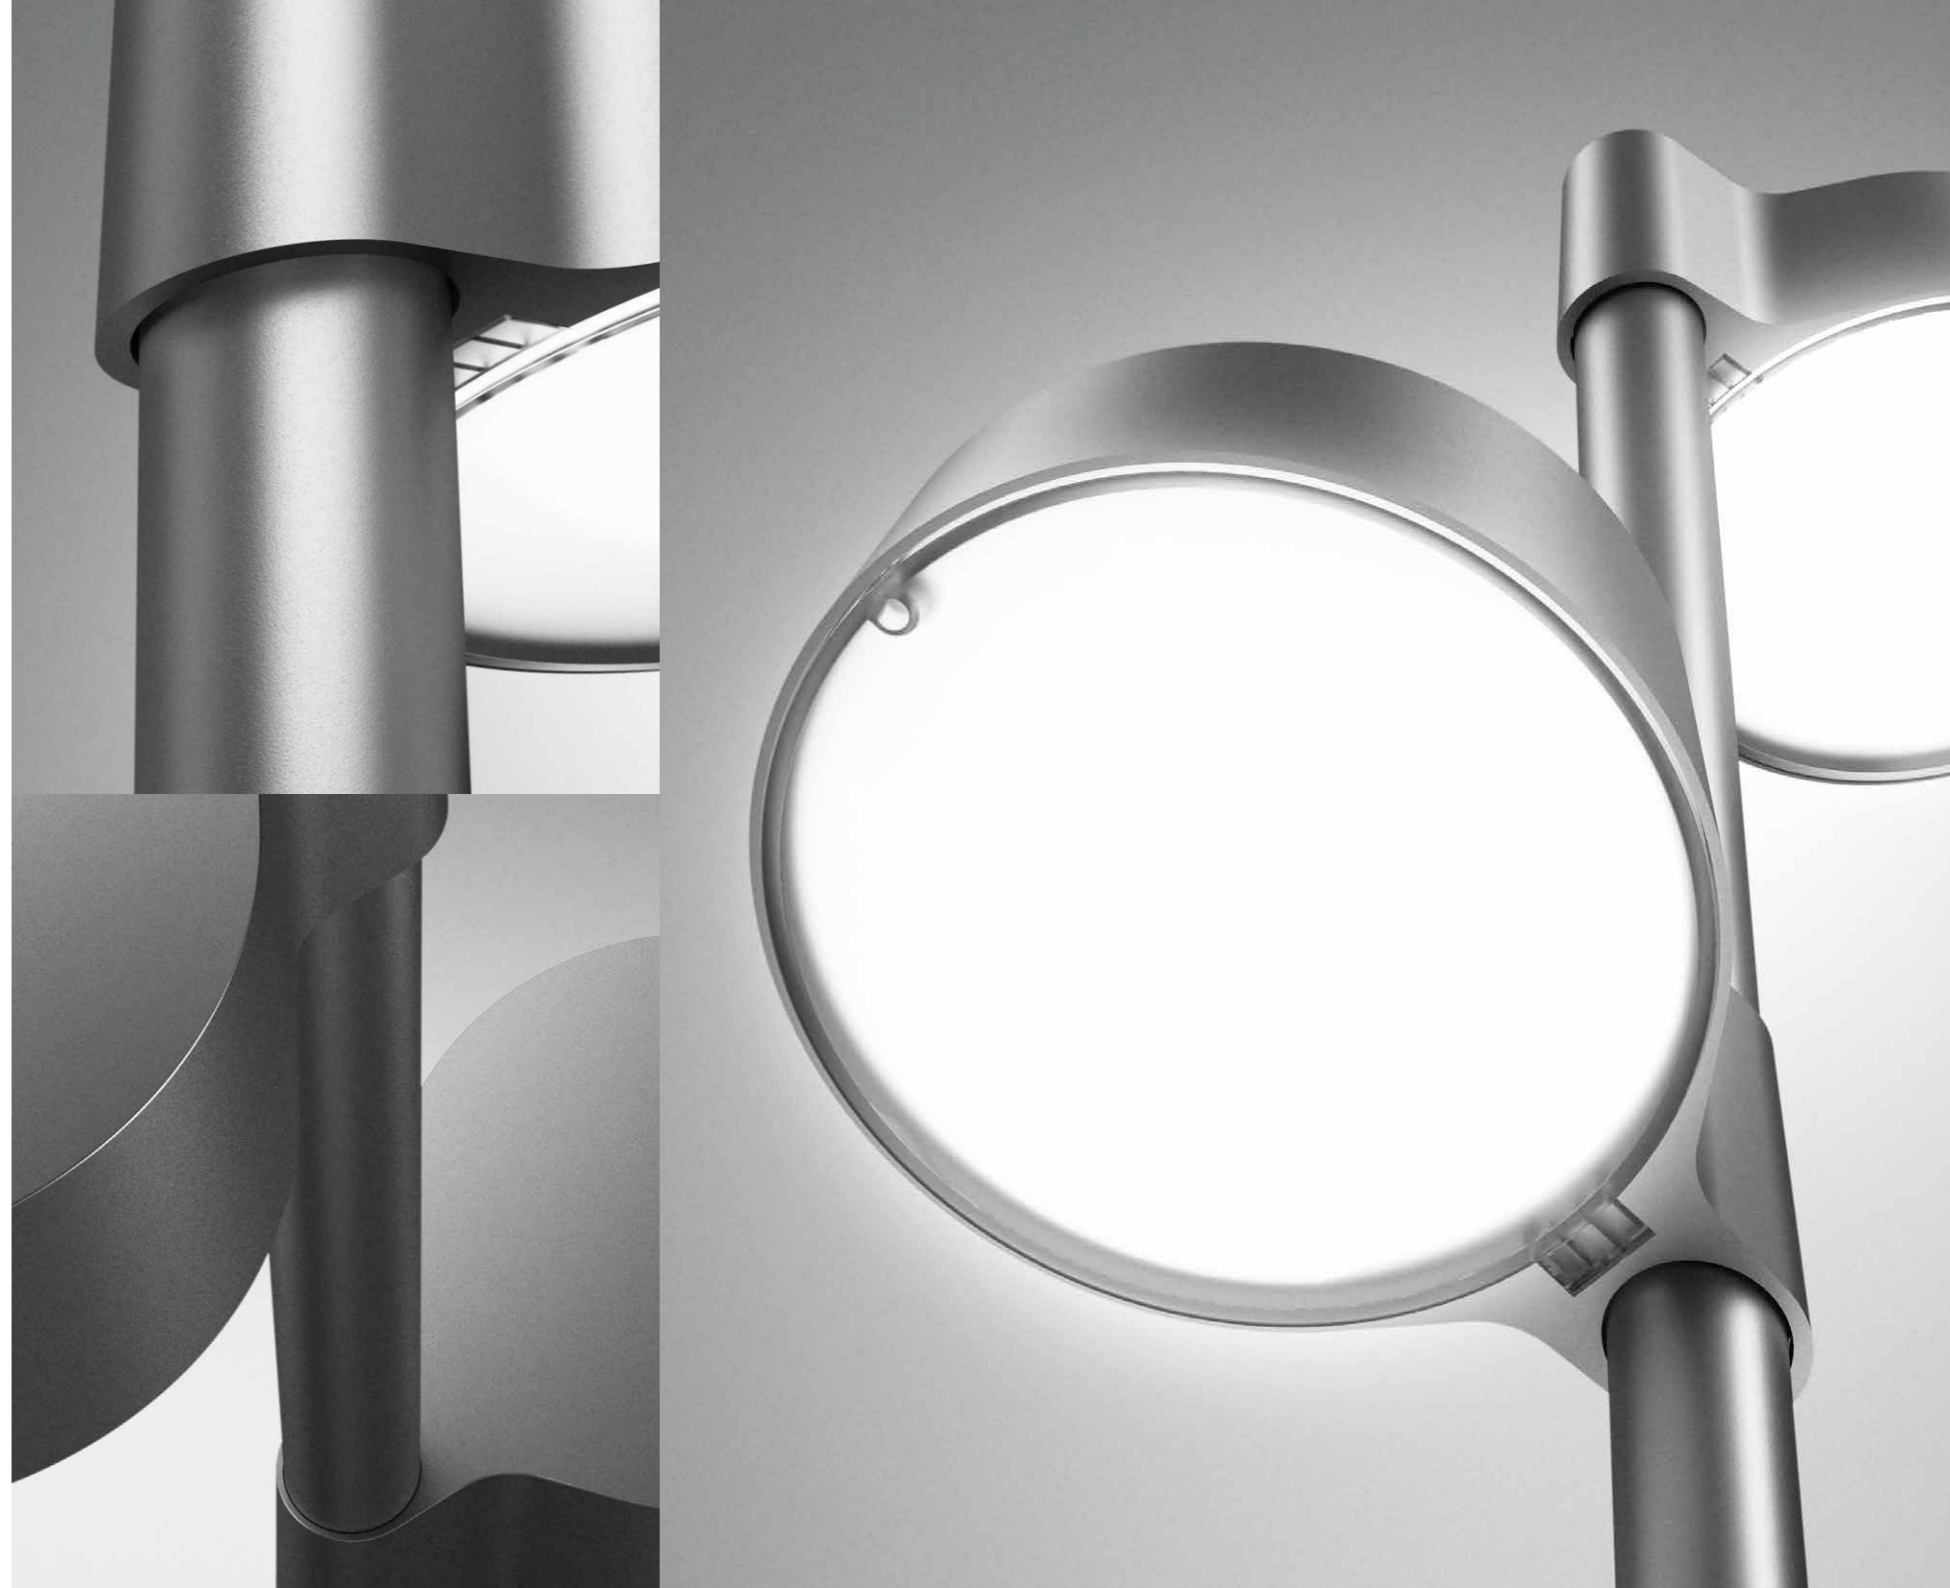

Nyx 330

Nyx-serien består av lykthuvuden, väggarmaturer och pollare i olika storlekar.

Design: Vilhelm Lauritzen Arkitekter

- + För stolpe 3-6 meter
- + Ø60 toppdiameter
- + Ljusflöden från 900 till 3.600 lumen
- + Enkel, vandalsäker design
- + Låg bländning på låga stolpar
- + Semifrostad avbländning och djupt placerad ljuskälla

Mer om Nyx 330 på foxdesign.se