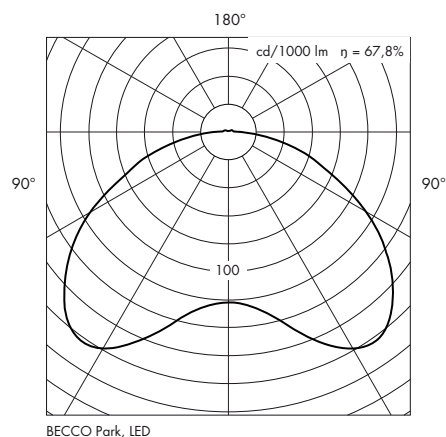

Fox

Fox Design AB
Tellusgängen 8, Telefonplan
126 26 Hägersten
Tel +46 8 440 85 40
Fax +46 8 24 22 33
info@foxdesign.se
www.foxdesign.se