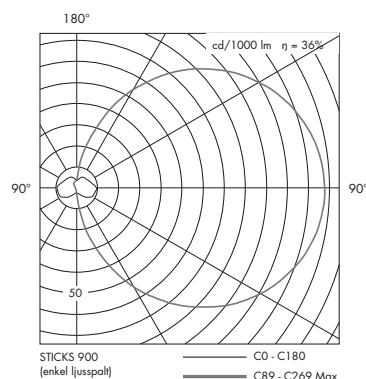

LED enkel ljusspalt, 11W, 700mA, 3000K, CRI 80	
Svart	01-7843-3830
Grafitgrå	01-7843-4830
Silvergrå	01-7843-9830
Cortenlack	01-7843-17830
LED dubbel ljusspalt, 20W, 700mA, 3000K, CRI 80	
Svart	01-7850-3830
Grafitgrå	01-7850-4830
Silvergrå	01-7850-9830
Cortenlack	01-7850-17830

STICKS 900, med fläns för fastbultning

LED enkel ljusspalt, 11W, 700mA, 3000K, CRI 80	
Svart	01-7848-3830
Grafitgrå	01-7848-4830
Silvergrå	01-7848-9830
Cortenlack	01-7848-17830
LED dubbel ljusspalt, 20W, 700mA, 3000K, CRI 80	
Svart	01-7849-3830
Grafitgrå	01-7849-4830
Silvergrå	01-7849-9830
Cortenlack	01-7849-17830

Färgtillägg annan färg (endast RAL), STICKS 900 71-70340

STICKS 3000, med kryssfundament för nedgrävning

LED enkel ljusspalt, 14W, 3000K, CRI 80	
Svart	01-8834-3730
Grafitgrå	01-8834-4730
Silvergrå	01-8834-9730
Cortenlack	01-8834-17730
LED dubbel ljusspalt, 2x14W, 3000K, CRI 80	
Svart	01-8835-3730
Grafitgrå	01-8835-4730
Silvergrå	01-8835-9730
Cortenlack	01-8835-17730

STICKS 3000, med fläns för fastbultning

LED enkel ljusspalt, 14W, 3000K, CRI 80	
Svart	01-8844-3730
Grafitgrå	01-8844-4730
Silvergrå	01-8844-9730
Cortenlack	01-8844-17730
LED dubbel ljusspalt, 2x14W, 3000K, CRI 80	
Svart	01-8845-3730
Grafitgrå	01-8845-4730
Silvergrå	01-8845-9730
Cortenlack	01-8845-17730

Färgtillägg annan färg (endast RAL), STICKS 3000 71-70340

Fox

Fox Design AB
Tellusgången 8, Telefonplan
126 26 Hägersten
Tel +46 8 440 85 40
Fax +46 8 24 22 33
info@foxdesign.se
www.foxdesign.se