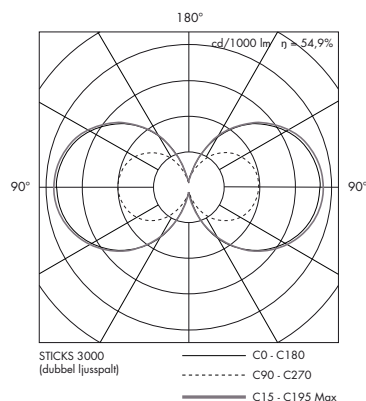

LED enkel ljusspalt, 11W, 700mA, 3000K, CRI 80	
Svart	01-7843-3830
Grafitgrå	01-7843-4830
Silvergrå	01-7843-9830
Cortenlack	01-7843-17830
LED dubbel ljusspalt, 20W, 700mA, 3000K, CRI 80	
Svart	01-7850-3830
Grafitgrå	01-7850-4830
Silvergrå	01-7850-9830
Cortenlack	01-7850-17830

STICKS 900, med fläns för fastbultning

LED enkel ljusspalt, 11W, 700mA, 3000K, CRI 80	
Svart	01-7848-3830
Grafitgrå	01-7848-4830
Silvergrå	01-7848-9830
Cortenlack	01-7848-17830
LED dubbel ljusspalt, 20W, 700mA, 3000K, CRI 80	
Svart	01-7849-3830
Grafitgrå	01-7849-4830
Silvergrå	01-7849-9830
Cortenlack	01-7849-17830

Färgtillägg annan färg (endast RAL), STICKS 900 71-70340

STICKS 3000, med kryssfundament för nedgrävning

LED enkel ljusspalt, 14W, 3000K, CRI 80	
Svart	01-8834-3730
Grafitgrå	01-8834-4730
Silvergrå	01-8834-9730
Cortenlack	01-8834-17730
LED dubbel ljusspalt, 2x14W, 3000K, CRI 80	
Svart	01-8835-3730
Grafitgrå	01-8835-4730
Silvergrå	01-8835-9730
Cortenlack	01-8835-17730

STICKS 3000, med fläns för fastbultning

LED enkel ljusspalt, 14W, 3000K, CRI 80	
Svart	01-8844-3730
Grafitgrå	01-8844-4730
Silvergrå	01-8844-9730
Cortenlack	01-8844-17730
LED dubbel ljusspalt, 2x14W, 3000K, CRI 80	
Svart	01-8845-3730
Grafitgrå	01-8845-4730
Silvergrå	01-8845-9730
Cortenlack	01-8845-17730

Färgtillägg annan färg (endast RAL), STICKS 3000 71-70340

Fox

Fox Design AB
Tellusgången 8, Telefonplan
126 26 Hägersten
Tel +46 8 440 85 40
Fax +46 8 24 22 33
info@foxdesign.se
www.foxdesign.se