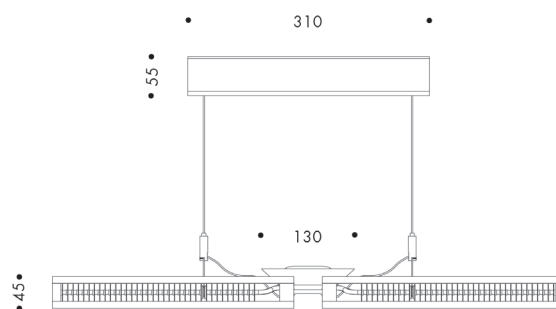

TEKNISK INFO: CU-BEAM DOWN

Design	Jake Dyson Light
Material	Aluminium, koppar, polykarbonat Skärm i akryl (PMMA)
Ytbehandling	Lackerad svart, silver
Vikt	2,9 kg
Ljuskälla	1 x LED 57W, CRI 80, MacAdam SDCM 2 7570lm (3000K), 7800lm (4000K) Livslängd: 180.000 timmar (L70)
Driver	Dimbar DALI (10-100%)
Montering	Pendlad
Certifiering	CE

BESTÄLLNINGSGRUPP

3000K

Svart	55-CUDB3
Silver	55-CUDS3
Vit	55-CUDW3

4000K

Svart	55-CUDB4
Silver	55-CUDS4
Vit	55-CUDW4

Tillägg/tillbehör

DALI	D

Fox

Fox Design AB
Tellusgången 8, Telefonplan
126 26 Hägersten
Tel +46 8 440 85 40
Fax +46 8 24 22 33
info@foxdesign.se
www.foxdesign.se