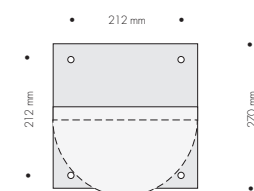

TEKNISK INFO: Q STANDER

Design	Torsten Thorup, Claus Bonderup
Material	Stål eller koppar
Ytbehandling	Varmförzinkad, lackerat utförande (tillägg): Syrabehandling, kromatering, pulverlackering
Vikt	17 kg, kryssfundament 15 kg.
Montering	Kryssfundament för nedgrävning eller på fläns för fastbultning Kan även levereras för dubbelsidigt montage av armaturer
Anslutning	Se Quarto 270

BESTÄLLNINGNUMMER

**Obs! Nedanstående artiklar levereras exklusive armaturer.
Avsedda för Quartolamp utomhus, bredd 270 mm**

Med kryssfundament för nedgrävning

Koppar	01-70068
Varmförzinkad	01-70069

Med fläns för fastbultning

Koppar	01-70078
Varmförzinkad	01-70079

Fox

Fox Design AB
Tellusgången 8, Telefonplan
126 26 Hägersten
Tel +46 8 440 85 40
Fax +46 8 24 22 33
info@foxdesign.se
www.foxdesign.se