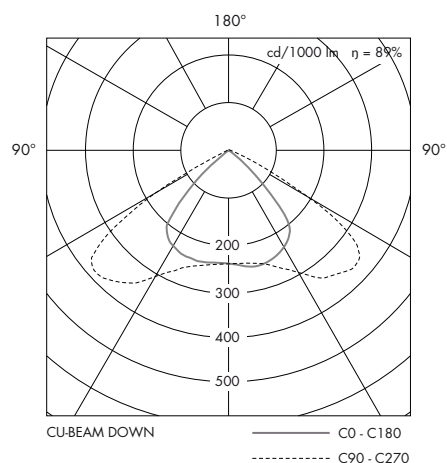

TEKNISK INFO: CU-BEAM DOWN

Design	Jake Dyson Light
Material	Aluminium, koppar, polykarbonat Skärm i akryl (PMMA)
Ytbehandling	Lackerad svart, silver
Vikt	2,9 kg
Ljuskälla	1 x LED 57W, CRI 80, MacAdam SDCM 2 7570lm (3000K), 7800lm (4000K) Livslängd: 180.000 timmar (L70)
Driver	Dimbar DALI (10-100%)
Montering	Pendlad
Certifiering	CE

BESTÄLLNINGSGRUPP

3000K

Svart	55-CUDB3
Silver	55-CUDS3
Vit	55-CUDW3

4000K

Svart	55-CUDB4
Silver	55-CUDS4
Vit	55-CUDW4

Tillägg/tillbehör

DALI	D

Fox

Fox Design AB
Tellusgången 8, Telefonplan
126 26 Hägersten
Tel +46 8 440 85 40
Fax +46 8 24 22 33
info@foxdesign.se
www.foxdesign.se