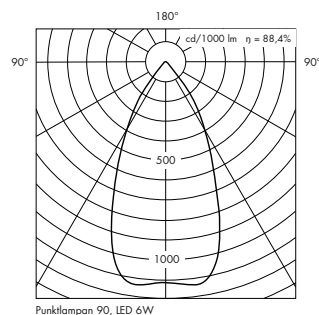

BESTÄLLNINGSNUMMER

Punktlanpan Ø 150

LED 10W, 528 lm, 2700K, 60° spridning

Inkl. driver	
Vit med glasrör	01-2826-2927
Aluminiumfärg med glasrör	01-2826-9927

LED 14W, 715 lm, 2700K, 60° spridning

Inkl. driver	
Vit med glasrör	01-2813-2927
Aluminiumfärg med glasrör	01-2813-9927
Tillägg	
Dimbar driver 1-10V	V
Dimbar driver DALI	D
Dimbar driver fasimpuls	S

Punktlanpan Ø 200

LED 22W, 1140 lm, 2700K, 60° spridning

Inkl. driver	
Vit med glasrör	01-2804-2927
Aluminiumfärg med glasrör	01-2804-9927

LED 30W, 1480 lm, 2700K, 60° spridning

Inkl. driver	
Vit med glasrör	01-2825-2927
Aluminiumfärg med glasrör	01-2825-9927

Tillägg	
Dimbar driver 1-10V	V
Dimbar driver DALI	D
Dimbar driver fasimpuls	S

Tillbehör PUNKTLAMPAN

Avlastningsringar för montering i mjuka undertak

För Punktlanpan Ø 65	71-2700-20
För Punktlanpan Ø 90	71-2010-20
För Punktlanpan Ø 110	71-2020-20
För Punktlanpan Ø 150	71-2030-20
För Punktlanpan Ø 200	71-2040-20

Avbländningsglas (Reservdel)

För Punktlanpan Ø 65	71-2702-02
För Punktlanpan Ø 90	71-2012-02
För Punktlanpan Ø 110	71-2022-02
För Punktlanpan Ø 150	71-2032-02
För Punktlanpan Ø 200	71-2042-02

Avbländningsskiva i frostat glas

För Punktlanpan Ø 150	71-2015-2
För Punktlanpan Ø 200	71-2020-2

Sladdställ, komplett med jordad stickpropp
2,5 m, PVC-fri

80-0104-2

IP21 täcklock för våta rum

För Punktlanpan Ø 65	71-93307
För Punktlanpan Ø 90	71-96175

Fox

Fox Design AB
Tellusgången 8, Telefonplan
126 26 Hägersten
Tel +46 8 440 85 40
Fax +46 8 24 22 33
info@foxdesign.se
www.foxdesign.se