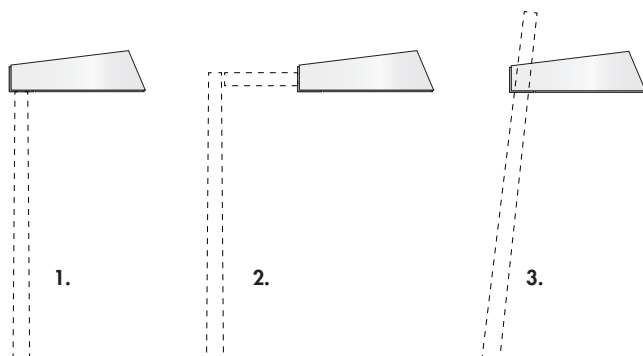

1. Toppmontage, Ø 60 eller 76 mm
2. Stolpe med arm, Ø 60 mm
3. Genombrotet lykthuvud

Fox

Fox Design AB
Tellusgängen 8, Telefonplan
126 26 Hägersten
Tel +46 8 440 85 40
Fax +46 8 24 22 33
info@foxdesign.se
www.foxdesign.se