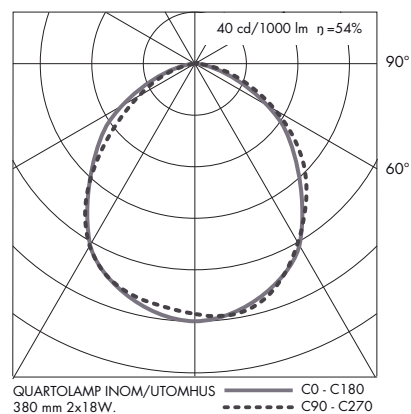

Fox

Fox Design AB
Tellusgången 8, Telefonplan
126 26 Hägersten
Tel +46 8 440 85 40
Fax +46 8 24 22 33
info@foxdesign.se
www.foxdesign.se