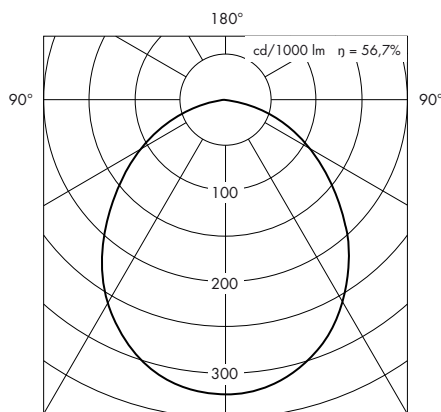

## TEKNISK INFO: H+M LAMPAN

Design	Hvidt & Mølgaard
Material	Aluminium
Ytbehandling	Halvmatt vit (RAL.9010), aluminiumfärg (RAL 9006) eller svart (Endast H+M Tak)
Avbländning	Opal akrylskiva
Vikt	H+M infäld: Ø300: 2 kg. Ø380: 2,5 kg. H+M tak: Ø300: 1,4 kg. Ø380: 2,1 kg.
Doneffektivitet	HF-std EEI=A2
Ljuskälla	Ø300: LED 13W / 18W, 3000K, CRI 90 Ø380: LED 18W / 24W, 3000K, CRI 90
Montering	H+M infäld: Klämmas fast i underlaget med spännfjädrar. Ø300: Håltagning 275-280 mm. Inbyggnadshöjd 100 mm. Ø380: Håltagning 355-360 mm. Inbyggnadshöjd 100 mm. H+M tak: Skruvas i tak eller takdosa, hålavstånd 70 mm. För väggmontage skall tillbehöret Hållare användas. Se Tillbehör.
Anslutning	Kopplingsplint 5x2,5 mm <sup>2</sup> . Överkoppling max 2 st 5x2,5 mm <sup>2</sup> .
Isolationsklass	Klass I
Kapslingsklass	IP 20  (OBS med glasavbländning, endast F-märkt)
Certifiering	CE