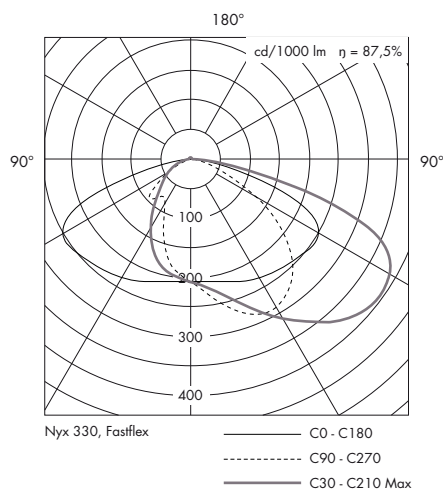

BESTÄLLNINGSNUMMER

LED Fastflex med linser, programmerbar driver

Max 29,4W, 3300lm, 3000K

Svart

01-8816-37306

Grafitgrå

01-8816-47306

Silvergrå

01-8816-97306

Cortenlack

01-8816-177306

Max 29,4W, 3600lm, 4000K

Svart

01-8816-37406

Grafitgrå

01-8816-47406

Silvergrå

01-8816-97406

Cortenlack

01-8816-177406

Tillbehör för samtliga Nyx 330

Avbländningsraster

71-06034

Tillägg för genombrutet lykthuvud

G

Opal skärm

O

Färgtillägg annan färg (Endast RAL)

71-80230

Fox

Fox Design AB
Tellusgången 8, Telefonplan
126 26 Hägersten
Tel +46 8 440 85 40
Fax +46 8 24 22 33
info@foxdesign.se
www.foxdesign.se