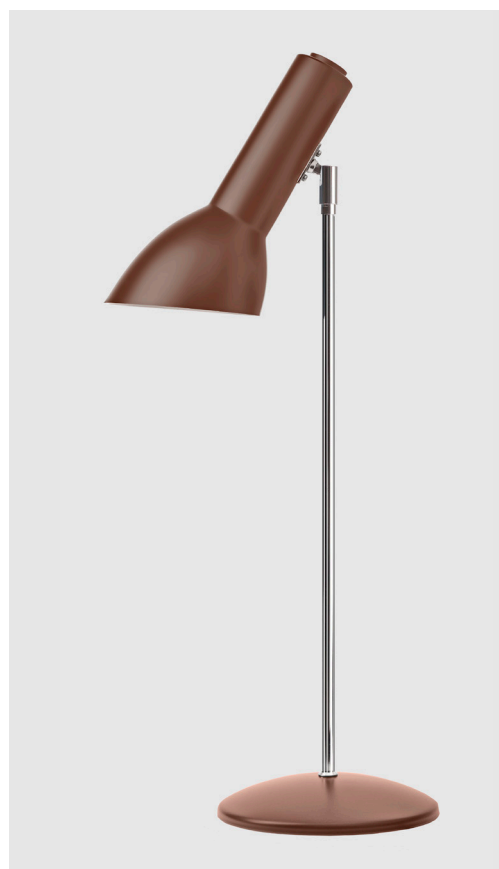

## OBLIQUE

Oblique är en stilren 50-talsinspirerad armatur formgiven av Tom Stepp. Den snett avskurna skärmen ger ett mycket bra avbländat och riktat läsljus. Oblique finns i vägg-, bords- och golvmodell i ett flertal kulörer. Halvmatt eller blank.