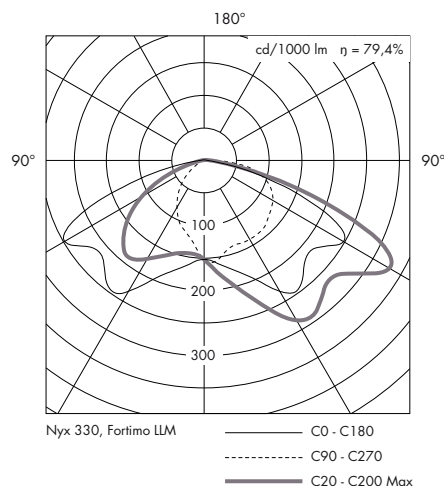

BESTÄLLNINGSNUMMER

LED Fortimo LLM, programmerbar driver

Max 30,5W, 3000lm, 3000K	
Svart	01-6885-3730
Grafitgrå	01-6885-4730
Silvergrå	01-6885-9730
Max 27,7W, 3000lm, 4000K	
Svart	01-6885-3740
Grafitgrå	01-6885-4740
Silvergrå	01-6885-9740
Max 19,4W, 1800lm, 3000K	
Svart	01-6886-3730
Grafitgrå	01-6886-4730
Silvergrå	01-6886-9730
Max 18,1W, 1800lm, 4000K	
Svart	01-6886-3740
Grafitgrå	01-6886-4740
Silvergrå	01-6886-9740
Max 12W, 1100lm, 3000K	
Svart	01-6887-3730
Grafitgrå	01-6887-4730
Silvergrå	01-6887-9730
Max 11W, 1100lm, 4000K	
Svart	01-6887-3740
Grafitgrå	01-6887-4740
Silvergrå	01-6887-9740