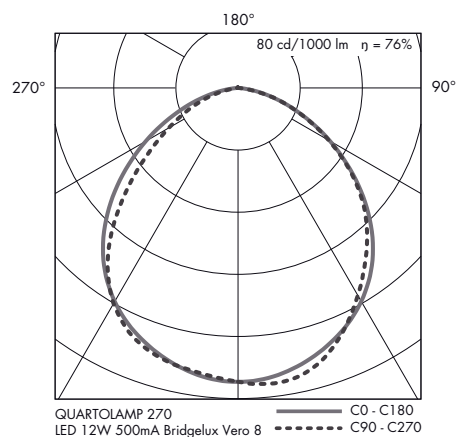

Tillbehör

Distans i neoprengummi 10 mm 71-93453

Fox Design AB
Tellusgången 8, Telefonplan
126 26 Hägersten
Tel +46 8 440 85 40
Fax +46 8 24 22 33
info@foxdesign.se
www.foxdesign.se