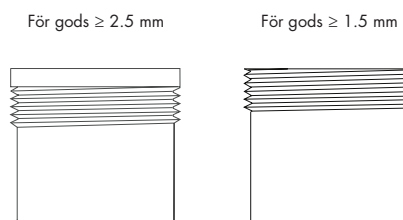

Slät

BESTÄLLNINGSGRUPP

Som standard i rostfritt och polykarbonat samt med 60 grader spridning. Kombinera nedanstående för att skapa önskad artikel.

För driver samt tillbehör till HLS se nästa sida.

Exempel: 45-H-511VPG8

1. Material		2. Ljuskälla		3. Godstjocklek		4. Kontur	
5	Rostfri	1	60 grader (standard)	1	≥ 2,5 mm	V	Välvd
6	Mässing*	2	90 grader (asymmetrisk)	2	≥ 1,5 mm	S	Slät
9	Aluminium*	3	120 grader (symmetrisk)				
5. Lins		6. Färgtemperatur		7. Färgåtergivning (Ra-index)			
P	Polykarbonat	G	2700K	7	Ra 75 (4000K,5000K)		
B	Borosilikat*	V	3000K	8	Ra 80 (2700K,3000K)		
O	Opal*	N	4000K	9	Ra 90*		
		D	5000K				
		F	RGB-W*				
*) På förfrågan, kontakta Fox Design för prisuppgift							

Fox

Fox Design AB
Tellusgängen 8, Telefonplan
126 26 Hägersten
Tel +46 8 440 85 40
Fax +46 8 24 22 33
info@foxdesign.se
www.foxdesign.se