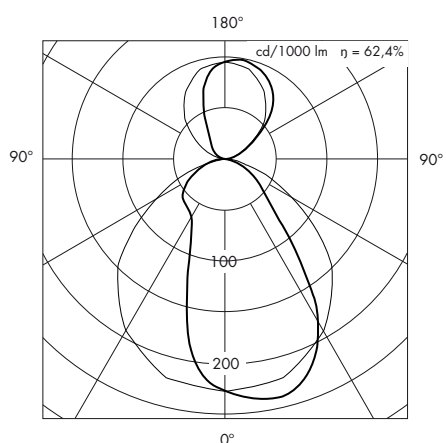

Halogenlampa/Lysrörs-/LED-lampa

Max 30W, sockel E27	
Vit	01-40101
Svart	01-40103
Grafitgrå	01-40104

Tillbehör / tillägg Square

Tillägg LED	
Dimbar driver 1-10V	V
Dimbar driver DALI	D
Dimbar driver fasstyrning	S
Färgtillägg annan färg (Endast RAL)	71-40010

Fox Design AB
Tellusgängen 8, Telefonplan
126 26 Hägersten
Tel +46 8 440 85 40
Fax +46 8 24 22 33
info@foxdesign.se
www.foxdesign.se