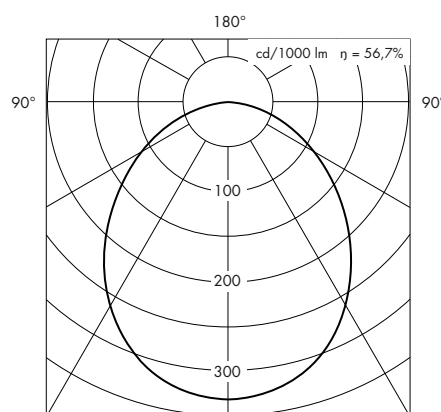

H+M LAMPAN Ø 380

BESTÄLLNINGSNUMMER

H+M infäld Ø 300 mm

LED 13W, CRI 90	
2700K	
Vit	01-2860-1A927
Aluminiumfärg	01-2860-9A927
3000K	
Vit	01-2860-1A930
Aluminiumfärg	01-2860-9A930
LED 18W, CRI 90	
2700K	
Vit	01-2861-1A927
Aluminiumfärg	01-2861-9A927
3000K	
Vit	01-2861-1A930
Aluminiumfärg	01-2861-9A930

H+M infäld Ø 380 mm

LED 18W, CRI 90	
2700K	
Vit	01-2866-1A927
Aluminiumfärg	01-2866-9A927
3000K	
Vit	01-2866-1A930
Aluminiumfärg	01-2866-9A930
LED 24W, CRI 90	
2700K	
Vit	01-2867-1A927
Aluminiumfärg	01-2867-9A927
3000K	
Vit	01-2867-1A930
Aluminiumfärg	01-2867-9A930

Tillägg H+M Infäld

Dimbar driver 1-10V	V
Dimbar driver DALI	D

Fox Design AB
Tellusgängen 8, Telefonplan
126 26 Hägersten
Tel +46 8 440 85 40
Fax +46 8 24 22 33
info@foxdesign.se
www.foxdesign.se