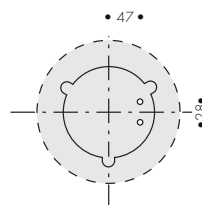

TEKNISK INFO: TEMA KLAMPEN

Design	Torben Rix, Leif Jensen & Ole Bruhn
Material	Stål, väggfäste i silumin. Kupa av polykarbonat/akryl.
Ytbehandling	Varmförzinkad. Lackerat utförande (tillägg) i valfri kulör.
Vikt	KLAMPEN 205: 3,8 kg, KLAMPEN 250: 5,6 kg
Ljuskälla	LED Bridgelux Vero 10, alt. E27
Montering	I tak eller vägg med tre skruvar
Anslutning	Kopplingsplint 3x4 mm². Fyra genomföringshål Överkopplingsbar
Isolationsklass	Klass I
Kapslingsklass	IP 44
Certifiering	CE