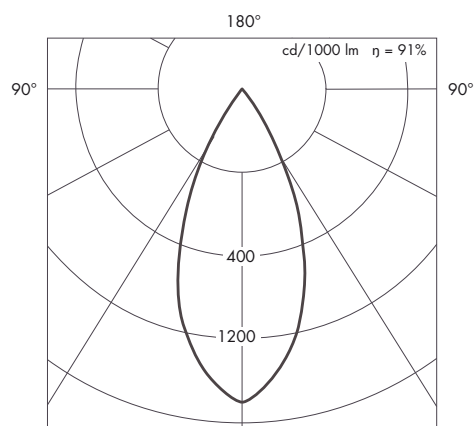

AVA mediumstrålande

Fox

Fox Design AB
Tellusgången 8, Telefonplan
126 26 Hägersten
Tel +46 8 440 85 40
Fax +46 8 24 22 33
info@foxdesign.se
www.foxdesign.se