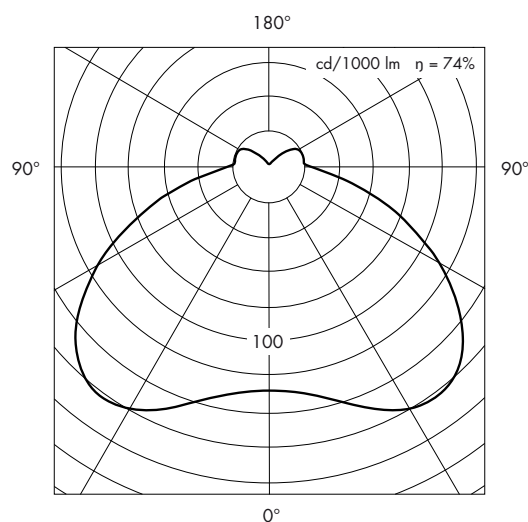

BESTÄLLNINGSNUMMER

SKY, för väggmontage

Ø 480 mm, höjd 670 mm, Ø 150 mm väggfäste

Bridgelux Vero 18, max 4300 lm, CRI 80

LED 2700K, max 3900 lm

Grafitgrå

01-6834-4827

Silvergrå

01-6834-9827

Cortenlack

01-6834-17827

LED 3000K, max 4100 lm

Grafitgrå

01-6834-4830

Silvergrå

01-6834-9830

Cortenlack

01-6834-17830

LED 4000K, max 4300 lm

Grafitgrå

01-6834-4840

Silvergrå

01-6834-9840

Cortenlack

01-6834-17840