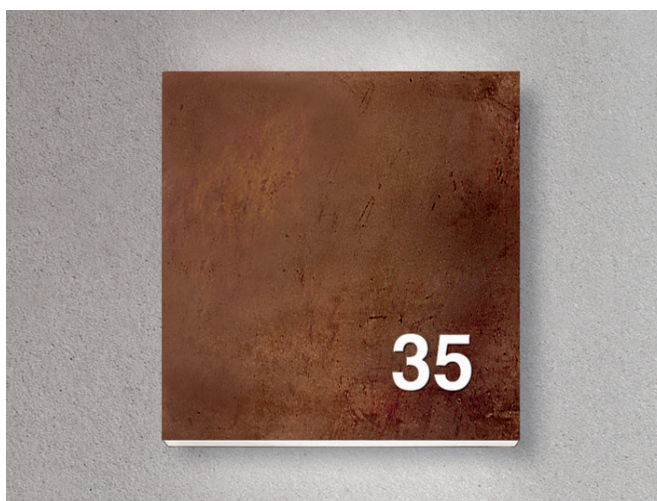

SQUARE UTOMHUS

Design: Schmidt, Hammer & Lassen

SQUARE UTOMHUS

Tidlös armatur designad 1999 av det danska arkitektkontoret Schmidt Hammer Lassen. Square kommer i två storlekar och kännetecknas av dess strama design med ljus både uppåt och nedåt.

Finns även som inomhusarmatur.