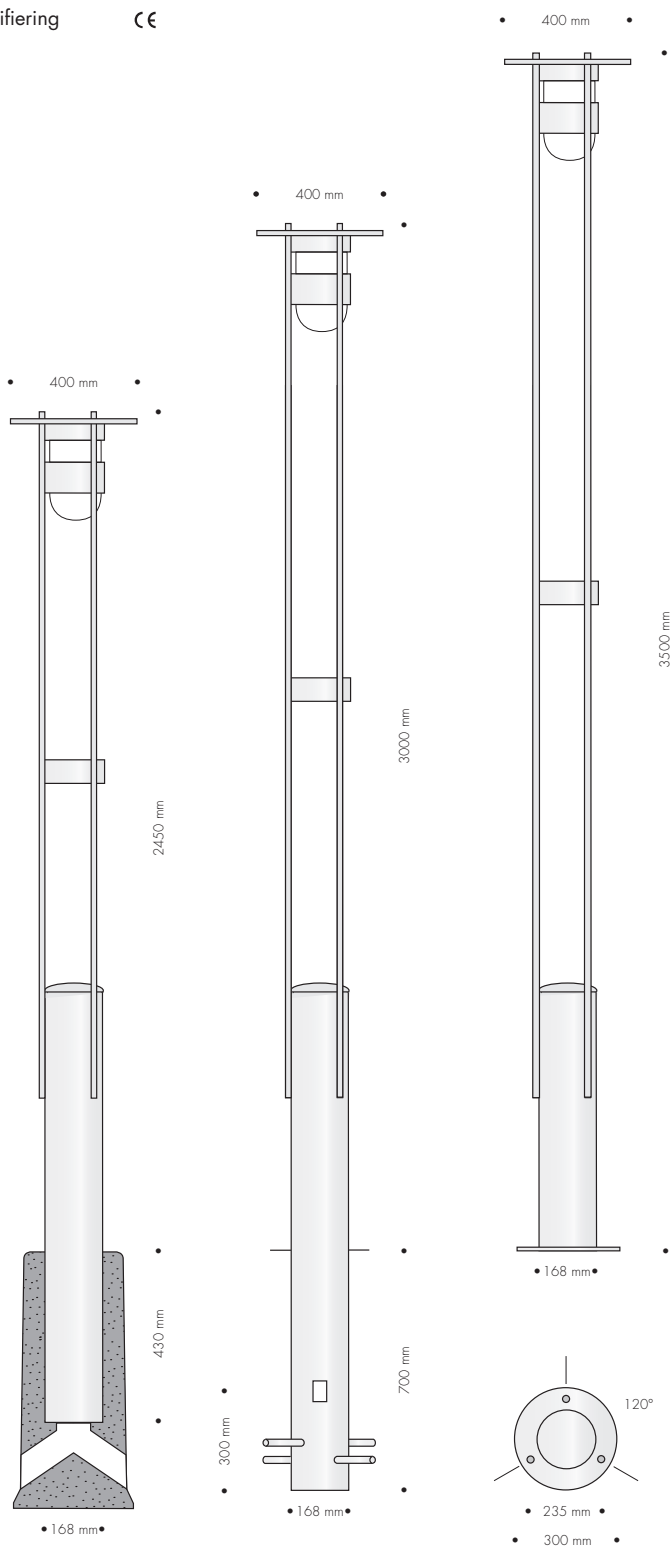

TEKNISK INFO: TEMA PARKLYKTAN

Design	Torben Rix, Leif Jensen, och Ole Bruhn
Material	Stål, täcklock i silumin. Kupa av polykarbonat/akryl.
Ytbehandling	Varmförzinkad. Lackerat utförande (tillägg) i valfri kulör.
Ljuskälla	LED Bridgelux Vero 18 (Kompaktlys rör/metallhalogen på förfrågan)
Montering	Kryssfundament, betongfundament eller med fläns för fastbultning.
Anslutning	Kopplingsplint 5x25 mm². Överkoppling med max 2 st 5x10 mm² kabel.
Isolationsklass	Klass I
Kapslingsklass	IP 44
Certifiering	CE

Fox

Fox Design AB
Tellusgången 8, Telefonplan
126 26 Hägersten
Tel +46 8 440 85 40
Fax +46 8 24 22 33
info@foxdesign.se
www.foxdesign.se