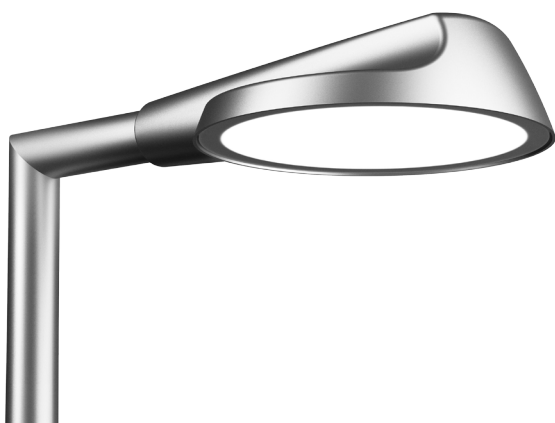

PEAK 380

Design: AART Architects

PEAK 380

Tillsammans med Focus Lighting har AART Architects skapat Peak – ett nytt lykthuvud för väg och gata.

Det moderna och klassiska formspråket är förenade i Peak, där den cirkulära, upplysta skivan ger lykthuvudet ett subtilt, klassiskt utseende.