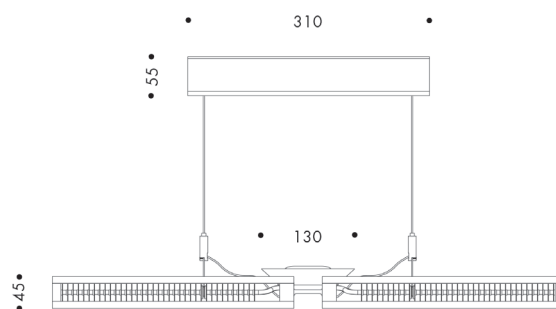

TEKNISK INFO: CU-BEAM UP

Design	Jake Dyson Light
Material	Aluminium, koppar, polykarbonat Skärm i akryl (PMMA)
Ytbehandling	Lackerad svart, silver
Vikt	2,9 kg
Ljuskälla	1 x LED 85W, CRI 80, MacAdam SDCM 2 7570lm (3000K), 7800lm (4000K) Livslängd: 180.000 timmar (L70)
Driver	Dimbar DALI (10-100%)
Montering	Pendlad
Certifiering	CE

BESTÄLLNINGSGRUPP

3000K

Svart	55-CUUB3
Silver	55-CUUS3
Vit	55-CUUS3

4000K

Svart	55-CUUB4
Silver	55-CUUS4
Vit	55-CUUS4