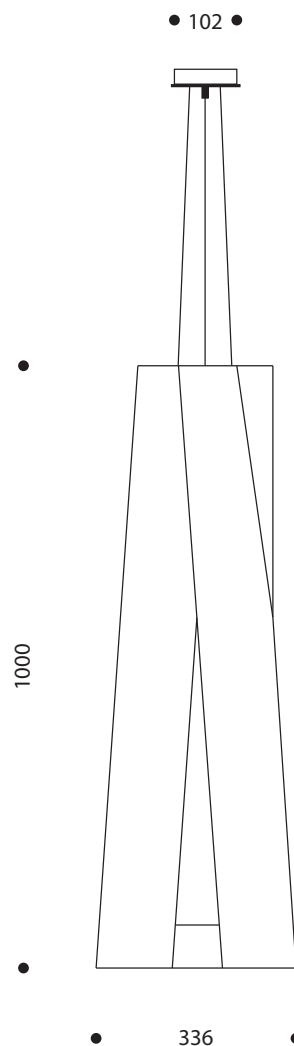

## 36W, 700mA, CRI 80 (Kan fås upp till CRI 97)

2700K

Vit 01-1802-1827

Kopparfärgad 01-1802-8827

3000K

Vit 01-1802-1830

Kopparfärgad 01-1802-8830

AVA bredstrålande