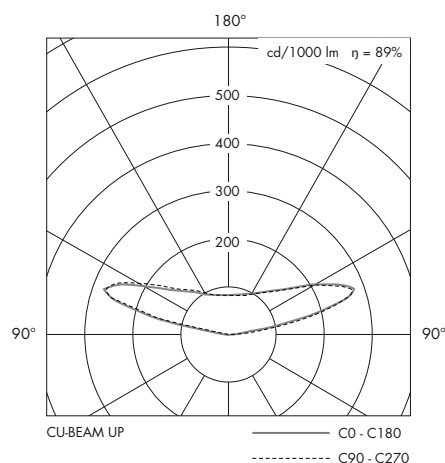

Tillägg/tillbehör

DALI	D

Fox

Fox Design AB
Tellusgången 8, Telefonplan
126 26 Hägersten
Tel +46 8 440 85 40
Fax +46 8 24 22 33
info@foxdesign.se
www.foxdesign.se