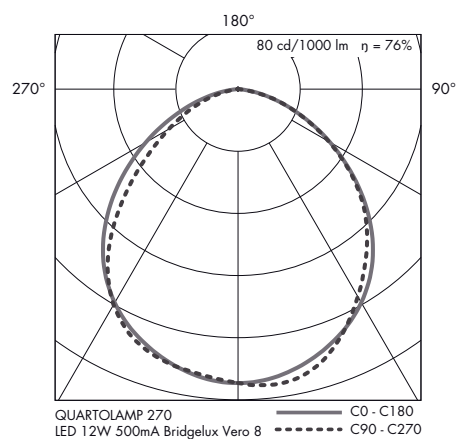

Fox

Fox Design AB
Tellusgången 8, Telefonplan
126 26 Hägersten
Tel +46 8 440 85 40
Fax +46 8 24 22 33
info@foxdesign.se
www.foxdesign.se