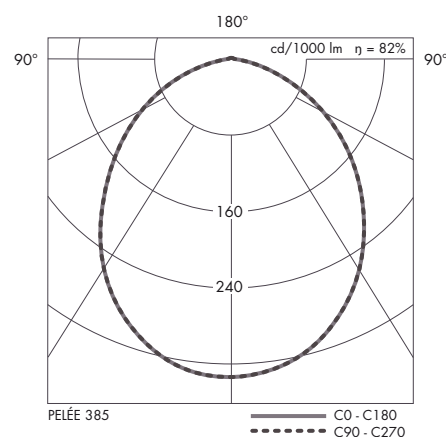

Fox

Fox Design AB
Tellusgången 8, Telefonplan
126 26 Hägersten
Tel +46 8 440 85 40
Fax +46 8 24 22 33
info@foxdesign.se
www.foxdesign.se