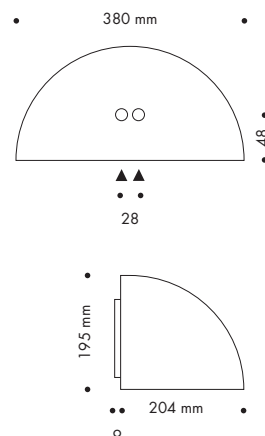

## TEKNISK INFO: QUARTOLAMP 380

Design	Torsten Thorup, Claus Bonderup
Material	Stål, mässing eller koppar
Ytbehandling	Varmförzinkat stål, blankpolerad mässing, blankpolerad koppar, mattförokromad, pulverlack vit (RAL 9010), svart (RAL 9005), grafitgrå (Akzo Nobel SW302G, subjektiv liknelse med RAL 7005)
Avbländning	Opal akryl, PMMA
Vikt	2,1 – 2,7 kg
Ljuskälla	Kompaktlysrör, LED Bridgelux V10
Anslutning	Fast montage, dubbla genomföringshål i väggfäste. Vid utanpåliggande kabelförläggning används distans av neoprengummi (se tillbehör)
Kopplingsplint	3x4 mm <sup>2</sup> . Överkoppling med max 2 st 3x1,5 mm <sup>2</sup>
Isolationsklass	Klass I
Kapslingsklass	IP 44
Certifiering	© CE