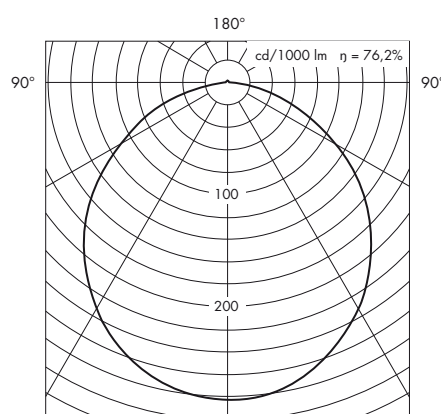

### Pelée 385

LED 18W, 1885 lm, CRI 90

2700K

Vit	01-2840-1927
Sandblästrad aluminium	01-2840-3927
Aluminiumfärg	01-2840-9927

3000K

Vit	01-2840-1930
Sandblästrad aluminium	01-2840-3930
Aluminiumfärg	01-2840-9930