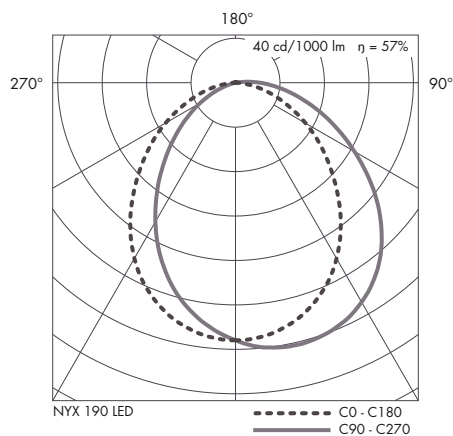

Fox

Fox Design AB
Tellusgängen 8, Telefonplan
126 26 Hägersten
Tel +46 8 440 85 40
Fax +46 8 24 22 33
info@foxdesign.se
www.foxdesign.se