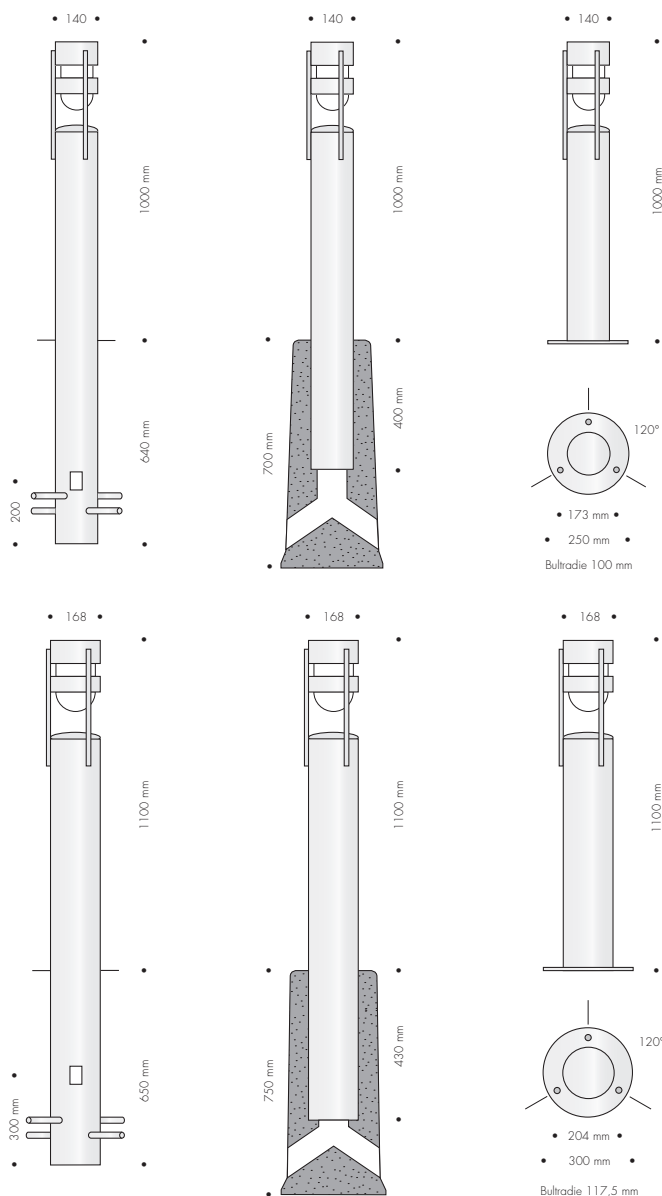

TEKNISK INFO: MALL PRODUKTBLAD

Design	Torben Rix, Leif Jensen & Ole Bruhn
Material	Stål, täcklock i silumin. Kupa av polykarbonat/akryl.
Ytbehandling	Varmförzinkad. Lackerat utförande (tillägg) i valfri kulör.
Vikt	1000 mm: 26 kg, 1100 mm: 30 kg
Ljuskälla	LED Bridgelux V8
Montering	Kryssfundament, betongfundament eller med fläns för fastbultning.
Anslutning	Kopplingsplint 5x25 mm². Överkoppling med max 2 st 5x6 mm²
Isolationsklass	Klass I
Kapslingsklass	IP 44
Certifiering	CE

Fox

Fox Design AB
Tellusgängen 8, Telefonplan
126 26 Hägersten
Tel +46 8 440 85 40
Fax +46 8 24 22 33
info@foxdesign.se
www.foxdesign.se