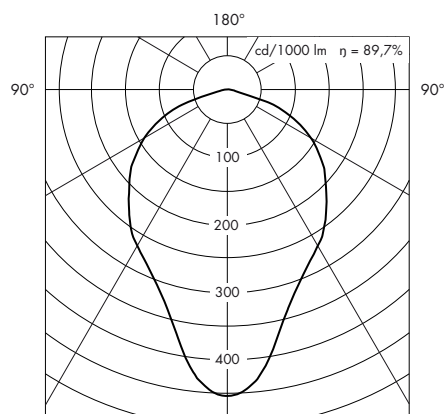

TEKNISK INFO: TEMA GRÖNNEGADE

Design	Torben Rix, Leif Jensen & Ole Bruhn
Material	Stål, väggfäste i silumin. Kupa av polykarbonat/akryl eller glas.
Ytbehandling	Varmförzinkad. Lackerat utförande (tillägg) i valfri kulör.
Vikt	6, 10 kg
Ljuskälla	LED Bridgelux Vero 10, CRI 90 alt. E27
Montering	På vägg. Rekommenderad monteringshöjd 2000-2500 mm.
Anslutning	Kopplingsplint 3x4 mm². Fyra genomföringshål Överkopplingsbar
Isolationsklass	Klass I
Kapslingsklass	IP 44
Certifiering	CE

BESTÄLLNINGSNUMMER

TEMA GRÖNNEGADE 385 mm

LED Bridgelux Vero 10, 8W, 250 mA 2700K	02-6860-9927
3000K	02-6860-9930

LED Bridgelux Vero 10, 11W, 250 mA 2700K	02-6862-9927
3000K	02-6862-9930

Tillägg	
1-10V	V
DALI	D

Metallhalogen-/Lysrörs-/LED-lampa, sockel E27 Max 53W	02-60619

TEMA GRÖNNEGADE 490 mm

LED Bridgelux Vero 10, 12W, 350 mA 2700K	02-6866-9927
3000K	02-6866-9930

LED Bridgelux Vero 10, 17W, 500 mA 2700K	02-6867-9927
3000K	02-6868-9930

Tillägg	
1-10V	V
DALI	D

Tillbehör

Till TEMA GRÖNNEGADE 385, reservkupa Klar, glas	72-02601
Klar, polykarbonat/akryl	72-02002

Till TEMA GRÖNNEGADE 490, reservkupa Klar polykarbonat/akryl	72-02014

Fox

Fox Design AB
Tellusgången 8, Telefonplan
126 26 Hägersten
Tel +46 8 440 85 40
Fax +46 8 24 22 33
info@foxdesign.se
www.foxdesign.se