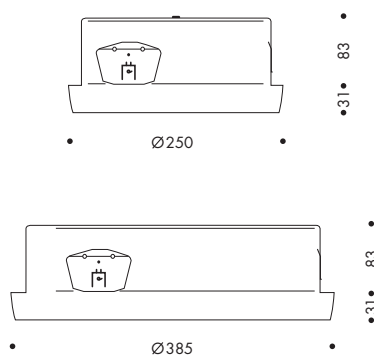

## TEKNISK INFO: PELÉE

Design	Cubo Arkitekter
Material	Aluminium, opaliserad akryl
Ytbehandling	Lackerad vit, alufärg eller sandblästrad med klarlack
Avbländning	Opaliserad akryl
Ljuskälla	LED, Nichia CARD 220/324
Montering	Infälld i tak. Inbyggnadshöjd 100 mm. Håltagning tjocklek 10-40mm, Ø250: 229-234 Ø385: 355-360mm
Anslutning	Kopplingsplint 5x2,5 mm <sup>2</sup> . Överkoppling max 2 st 5x2,5 mm <sup>2</sup>
Isolationsklass	Klass I
Kapslingsklass	IP20
Certifiering	CE