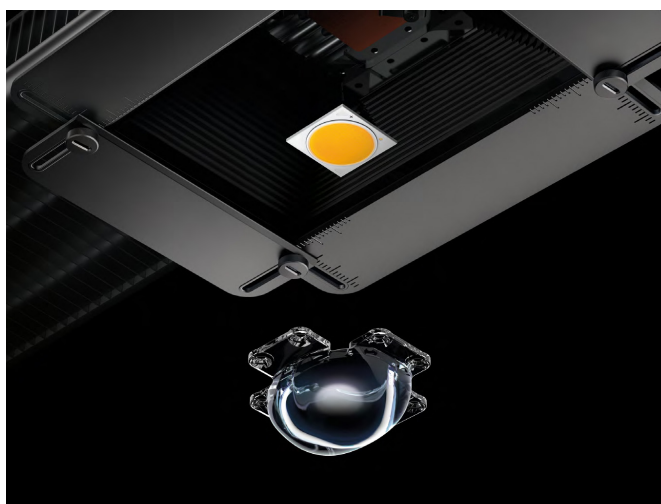

## CU-BEAM DOWN

Pendlad LED-armatur med design, teknik och inspiration hämtad från Ariel-1, Storbritanniens första satellit.

Med kylteknik utvecklad av NASA uppnår ljuskällan i CU-BEAM en livslängd på 160.000 timmar (L70).