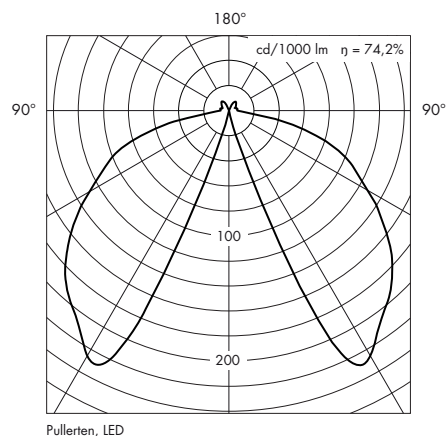

TEKNISK INFO: MALL PRODUKTBLAD

Design	Torben Rix, Leif Jensen & Ole Bruhn
Material	Stål, täcklock i silumin. Kupa av polykarbonat/akryl.
Ytbehandling	Varmförzinkad. Lackerat utförande (tillägg) i valfri kulör.
Vikt	1000 mm: 26 kg, 1100 mm: 30 kg
Ljuskälla	LED Bridgelux V8
Montering	Kryssfundament, betongfundament eller med fläns för fastbultning.
Anslutning	Kopplingsplint 5x25 mm². Överkoppling med max 2 st 5x6 mm²
Isolationsklass	Klass I
Kapslingsklass	IP 44
Certifiering	CE

Fox

Fox Design AB
Tellusgängen 8, Telefonplan
126 26 Hägersten
Tel +46 8 440 85 40
Fax +46 8 24 22 33
info@foxdesign.se
www.foxdesign.se