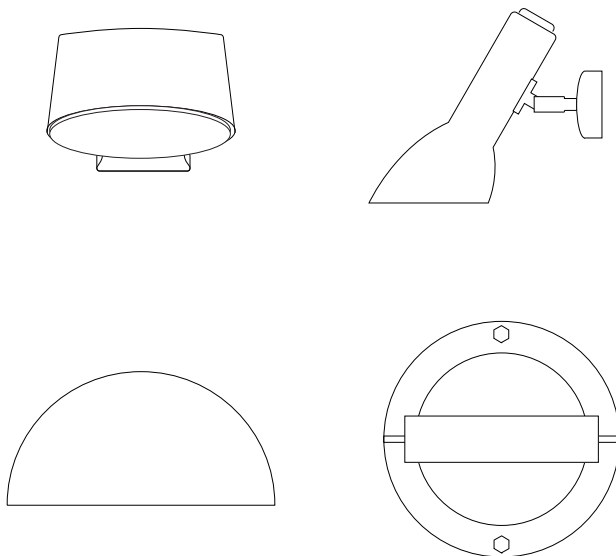

# PRODUKTKATALOG 2017

Fox Design AB tillverkar och marknadsför belysningsarmaturer för kontor och övrig offentlig miljö, både inomhus och utomhus.

Vi eftersträvar genomgående en hög kvalitet i design, material och funktion.  
Bra design - bra miljöval.