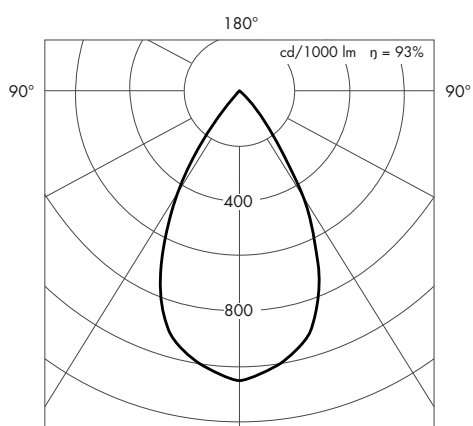

## 36W, 700mA, CRI 80 (Kan fås upp till CRI 97)

2700K

Vit 01-1802-1827

Kopparfärgad 01-1802-8827

3000K

Vit 01-1802-1830

Kopparfärgad 01-1802-8830

AVA bredstrålande