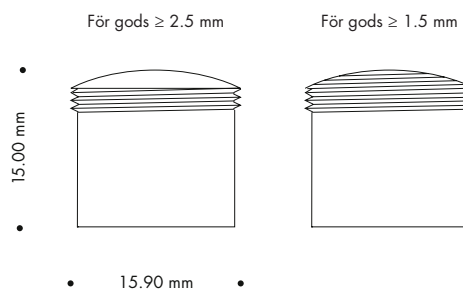

TEKNISK INFO: HLS

Design	Planet Lighting
Material	Rostfritt syrafast stål AISI 316/polykarbonat (Aluminium, mässing, borosilikatglas på förfrågan)
Vikt	ca 15 gram
Ljuskälla	LED Cree 1,5W, 70-92 lm/W
Färgtemperatur	2700, 3000, 4000, 5000 Kelvin
Montering	M16x1 gängas fast i ledstång av metall För rör Ø 38-100 mm Alternativt fyrkantprofil min 25x25 mm
Anslutning	Strömstyrd driver ≤ 500mA
Isolationsklass	Klass III
Kapslingsklass	IP 66, IP 67 med borosilikatglas
Vandalklass	IK10
Certifiering	CE

Välvd