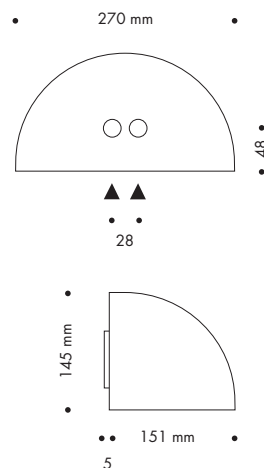

TEKNISK INFO: QUARTO 270 IP 45

Design	Torsten Thorup, Claus Bonderup
Material	Stål, mässing eller koppar
Ytbehandling	Varmförzinkat stål, blankpolerad mässing, blankpolerad koppar, mattförkromad, pulverlack vit (RAL 9010), svart (RAL 9005), grafitgrå (Akzo Nobel SW302G, subjektiv liknelse med RAL 7005)
Avbländning	Opal akryl, PMMA
Vikt	1,3–1,6 kg
Doneffektivitet	HF-std EEI=A2
Ljuskälla	Kompaktlysrör, LED Bridgelux V8
Montering	På vägg med två skruvar. Monteras med ljusöppning nedåt, alternativt som pollare på Q-stander.
Anslutning	Fast montage, dubbla genomföringshål i väggfäste. Vid utanpåliggande kabelförläggning används distans av neoprengummi (se tillbehör) Kopplingsplint 3x4 mm². Överkoppling med max 2 st 3x1,5 mm².
Isolationsklass	Klass I
Kapslingsklass	IP 45
Certifiering	CE

BESTÄLLNINGSNUMMER

Quarto 270 IP 45

LED 12W 500mA Bridgelux Vero 8

2700K, CRI 90

Vit	01-6804-1927
Svart	01-6804-3927
Grafitgrå	01-6804-4927
Mässing	01-6804-6927
Koppar	01-6804-8927
Galvaniserad	01-6804-9927

3000K, CRI 80

Vit	01-6804-1930
Svart	01-6804-3930
Grafitgrå	01-6804-4930
Mässing	01-6804-6930
Koppar	01-6804-8930
Galvaniserad	01-6804-9930

Tillägg

Dimbar driver 1-10V	V
Dimbar driver DALI	D
Dimbar driver fasimpuls	S

Kompaktlysrör (HF-std) 18W TC-DEL, sockel G24q-2

Vit	01-62011
Svart	01-62013
Grafitgrå	01-62014
Mässing	01-62016
Koppar	01-62018
Varmförzinkad	01-62019

Tillägg HF-dim 1-10V 71-63910

Tillägg HF-dim fasstyrning/DALI 71-00306

Halogen-/Lysrörs-/LED-lampa, max 53W, sockel E27

Vit	01-60011
Svart	01-60013
Grafitgrå	01-60014
Mässing, blankpolerad	01-60016
Koppar, mattslipad	01-60018
Varmförzinkad	01-60019