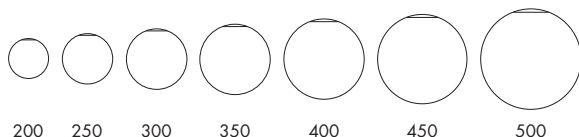

TEKNISK INFO: FUNKISGLOB

Design	Okänd
Material	Glasglob i opalvitt treskikt överfångsglas. Glober i polyeten samt glober med hål i underkant kan levereras på begäran. Pendelupphäng i stål
Ytbehandling	Pendelupphäng förkromat
Storlek	Glob: Ø200-500 mm. Pendelupphäng: 500 eller 1000 mm. Andra längder kan levereras på begäran
Montering	I takkrok
Ljuskälla	LED Xicato XTM, E27 halogen-, lysrörs- eller LED-lampa
Anslutning	Jordad lamppropp. För LED: skruvlös överkopplingsbar plint 2x2,5 mm²
Isolationsklass	Klass I
Kapslingsklass	IP 20 (IP 44 på begäran)
Certifiering	© CE

BESTÄLLNINGSNUMMER

Glasglob

Ø200 mm, hål upptill Ø100 mm	05-10200
Ø250 mm, hål upptill Ø100 mm	05-10250
Ø300 mm, hål upptill Ø100 mm	05-10300
Ø350 mm, hål upptill Ø150 mm	05-10350
Ø400 mm, hål upptill Ø150 mm	05-10400
Ø450 mm, hål upptill Ø150 mm	05-10450
Ø500 mm, hål upptill Ø150 mm	05-10500

Pendelupphäng LED inkl. dimbar driver DALI/fasimpuls

För glob Ø350-500 mm

22,3W 2140lm 2700K CRI 98	Längd 500 mm	05-15565
	Längd 1000 mm	05-15575

Pendelupphäng för E27 halogen-, lysrörs- eller LED-lampa

För glob Ø200-300 mm

Max 53W, sockel E27	Längd 500 mm	05-10505
	Längd 1000 mm	05-10515

Pendelupphäng för E27 halogen-, lysrörs- eller LED-lampa

För glob Ø350-500 mm

Max 53W, sockel E27	Längd 500 mm	05-10525
	Längd 1000 mm	05-10535