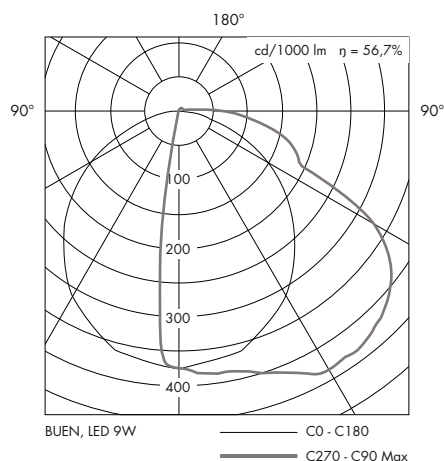

Fox

Fox Design AB
Tellusgången 8, Telefonplan
126 26 Hägersten
Tel +46 8 440 85 40
Fax +46 8 24 22 33
info@foxdesign.se
www.foxdesign.se