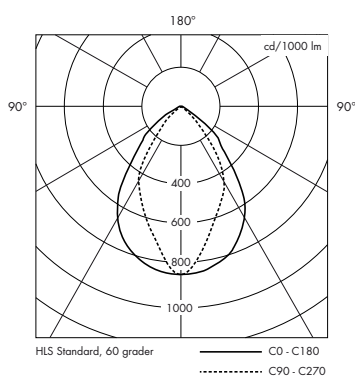

DRIVER & TILLBEHÖR HLS

Extern driver

IP67

26W, 500mA, (2-16 HLS) 45-PLED-26-500
Dimbar 1-10V, 24W, 500mA, (4-14 HLS) 45-PLED-24-500-D

IP20

Dimbar 1-10V/fasimpuls, TCI Jolly HV (1-14 HLS) 80-87501
Dimbar 1-10V/fasimpuls, TCI Maxi Jolly HV (1-30 HLS) 80-87503
Dimbar DALI, TCI Maxi Jolly HV DALI (1-30 HLS) 80-87502

Inbyggnadsdriver

IP67

PL3 driver 48VDC, 500mA, IP67 (1-12 HLS) 45-PL3

Likriktare till inbyggnadsdriver

230VAC / 48VDC, 60W, IP67 45-HLG-60H-48
230VAC / 48VDC, 100W, IP67 45-HLG-100-48
230VAC / 48VDC, 150W, IP67 45-HLG-150-48

Lins av borsilikatglas, för IP67 kapsling av HLS *

Tillbehör (ingår i leveransen av HLS)

Monteringsverktyg 45-HLS-FIX
Kopplingsplint (3M Scotchlok Uy2 IP67) 45-Uy2
Loctite 10ml 45-LOC-243