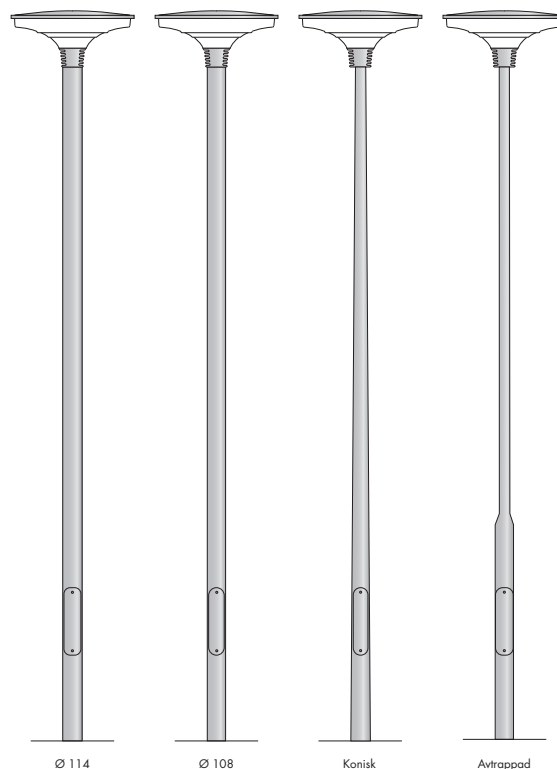

TEKNISK INFO: BECCO Lykthuvud

Design	Grönlund & KSA Design
Material	Stolpfäste och tak i aluminium. Skärm gjuten i long-life polykarbonat och försedd med akryl på båda sidor för UV-resistans.
Ytbehandling	Pulverlackerade grafitgrå Akzo Nobel SW302G (nära RAL 9007), silvergrå Akzo Nobel MW300D eller svart (RAL 9005)
Vikt	11 kg
Ljuskälla	LED Bridgelux RS inkl. dimbar driver 1750-3800 lm, 26-53W, CRI 80 (90 på förfrågan)
Montering	På stolpe med toppdiameter Ø 60 / 114 mm
Anslutning	Levereras med monterad kabel, ange stolphöjd
Isolationsklass	Klass II
Kapslingsklass	IP 66
Korrosionsklass	C5
Avskärmningsklass	G3
Bländindex	D6
Certifiering	CE

BESTÄLLNINGSNUMMER

LED, 2700K

26W, 1750 lm

Svart	01-8804-3827
Grafitgrå	01-8804-4827
Silvergrå	01-8804-9827

39W, 2736 lm

Svart	01-8805-3827
Grafitgrå	01-8805-4827
Silvergrå	01-8805-9827

53W, 3800 lm

Svart	01-8806-3827
Grafitgrå	01-8806-4827
Silvergrå	01-8806-9827

LED, 3000K

26W, 1900 lm

Svart	01-8804-3830
Grafitgrå	01-8804-4830
Silvergrå	01-8804-9830

39W, 2800 lm

Svart	01-8805-3830
Grafitgrå	01-8805-4830
Silvergrå	01-8805-9830

53W, 4000 lm

Svart	01-8806-3830
Grafitgrå	01-8806-4830
Silvergrå	01-8806-9830

LED, 4000K

26W, 2116 lm

Svart	01-8804-3840
Grafitgrå	01-8804-4840
Silvergrå	01-8804-9840

39W, 3312 lm

Svart	01-8805-3840
Grafitgrå	01-8805-4840
Silvergrå	01-8805-9840

53W, 4600 lm

Svart	01-8806-3840
Grafitgrå	01-8806-4840
Silvergrå	01-8806-9840

Tillbehör / Övrigt

Dynadimmer SELV, 1-10V	71-00335
Säkringssats med 1 säkring	71-50227
Säkringssats med 2 säkringar	71-50228