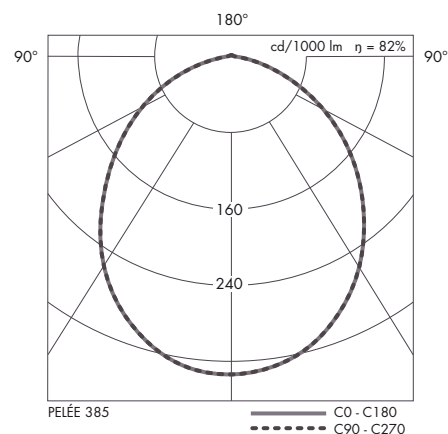

Fox

Fox Design AB
Tellusgången 8, Telefonplan
126 26 Hägersten
Tel +46 8 440 85 40
Fax +46 8 24 22 33
info@foxdesign.se
www.foxdesign.se