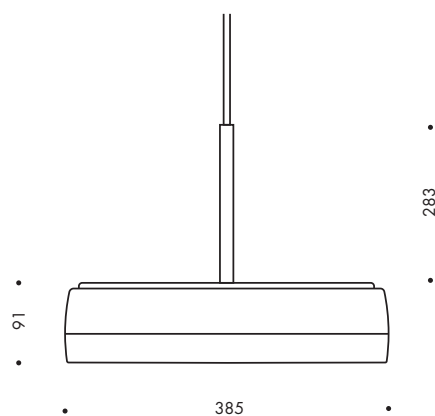

TEKNISK INFO: PELÉE PENDEL

Design	Cubo Arkitekter
Material	Aluminium, opaliserad akryl
Vikt	3 kg
Ytbehandling	Lackerad vit, alufärg eller sandblästrad med klarlack
Avbländning	Opaliserad akryl
Ljuskälla	LED, Nichia CARD 324
Systemeffekt	18/24W
Färgåtergivning	Ra 90
Färgtemperatur	2700K, 3000K (4000K på förfrågan)
Montering	I tak
Anslutning	Kopplingsplint 5x2,5 mm². Överkoppling max 2 st 5x2,5 mm²
Isolationsklass	Klass I
Kapslingsklass	IP20
Certifiering	CE

BESTÄLLNINGSNUMMER

Ø 385 mm

LED 18W, 500mA

2700K (1745 lm)

Vit

Aluminiumfärg

01-1840-1927

01-1840-9927

3000K (1885 lm)

Vit

Aluminiumfärg

01-1840-1930

01-1840-9930

LED 24W, 700mA

2700K (2396 lm)

Vit

Aluminiumfärg

01-1841-1927

01-1841-9927

3000K (2602 lm)

Vit

Aluminiumfärg

01-1841-1930

01-1841-9930

Tillägg

Dimbar driver, 1-10V

V

Dimbar driver, Dali

D