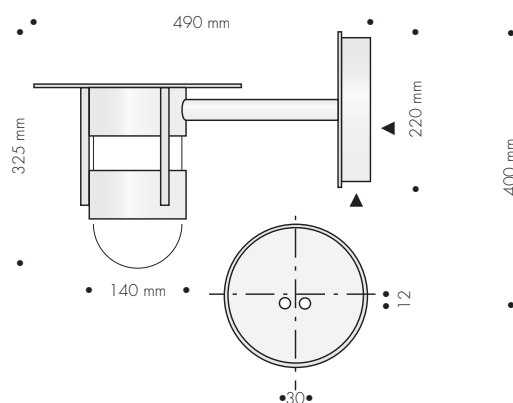

TEKNISK INFO: TEMA GRÖNNEGADE

Design	Torben Rix, Leif Jensen & Ole Bruhn
Material	Stål, väggfäste i silumin. Kupa av polykarbonat/akryl eller glas.
Ytbehandling	Varmförzinkad. Lackerat utförande (tillägg) i valfri kulör.
Vikt	6, 10 kg
Ljuskälla	LED Bridgelux Vero 10, CRI 90 alt. E27
Montering	På vägg. Rekommenderad monteringshöjd 2000-2500 mm.
Anslutning	Kopplingsplint 3x4 mm². Fyra genomföringshål Överkopplingsbar
Isolationsklass	Klass I
Kapslingsklass	IP 44
Certifiering	CE

BESTÄLLNINGSNUMMER

TEMA GRÖNNEGADE 385 mm

LED Bridgelux Vero 10, 8W, 250 mA 2700K	02-6860-9927
3000K	02-6860-9930

LED Bridgelux Vero 10, 11W, 250 mA 2700K	02-6862-9927
3000K	02-6862-9930

Tillägg	
1-10V	V
DALI	D

Metallhalogen-/Lysrörs-/LED-lampa, sockel E27 Max 53W	02-60619

TEMA GRÖNNEGADE 490 mm

LED Bridgelux Vero 10, 12W, 350 mA 2700K	02-6866-9927
3000K	02-6866-9930

LED Bridgelux Vero 10, 17W, 500 mA 2700K	02-6867-9927
3000K	02-6868-9930

Tillägg	
1-10V	V
DALI	D

Tillbehör

Till TEMA GRÖNNEGADE 385, reservkupa Klar, glas	72-02601
Klar, polykarbonat/akryl	72-02002

Till TEMA GRÖNNEGADE 490, reservkupa Klar polykarbonat/akryl	72-02014

Fox

Fox Design AB
Tellusgången 8, Telefonplan
126 26 Hägersten
Tel +46 8 440 85 40
Fax +46 8 24 22 33
info@foxdesign.se
www.foxdesign.se