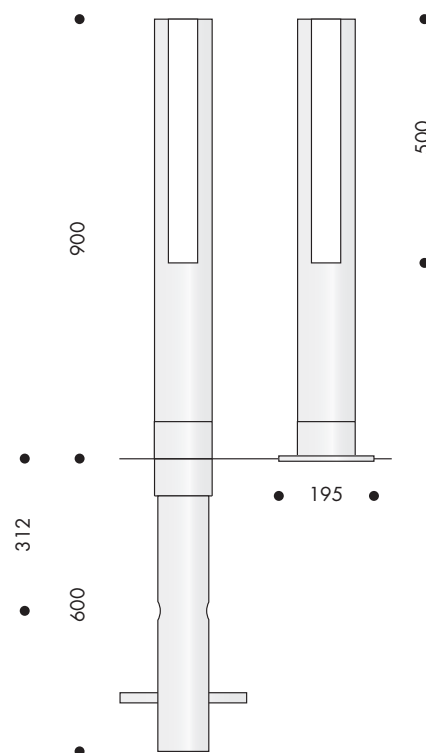

TEKNISK INFO: STICKS

Design	Schmidt, Hammer, Lassen
Material	Stolpe i aluminium, opal akrylskärm.
Ytbehandling	Pulverlackerad svart (RAL 9005), grafitgrå (SW302G) eller cortenlack (Mars SX3050F)
Vikt	Sticks 900: 15,5 kg, Sticks 3000: 30 kg
Ljuskälla	LED Bridgelux V8
Montering	Kryssfundament eller fläns för fastbultning med 4 st försänkta M10 bultar.
Anslutning	Kopplingsplint 5x25 mm². Överkoppling med max 2 st 5x6 mm². Avsäkrad 4A.
Isolationsklass	Klass II
Kapslingsklass	IP 55
Vandalklass	Sticks 900: IK10, Sticks 3000: IK07
Certifiering	CE

Fox

Fox Design AB
Tellusgången 8, Telefonplan
126 26 Hägersten
Tel +46 8 440 85 40
Fax +46 8 24 22 33
info@foxdesign.se
www.foxdesign.se