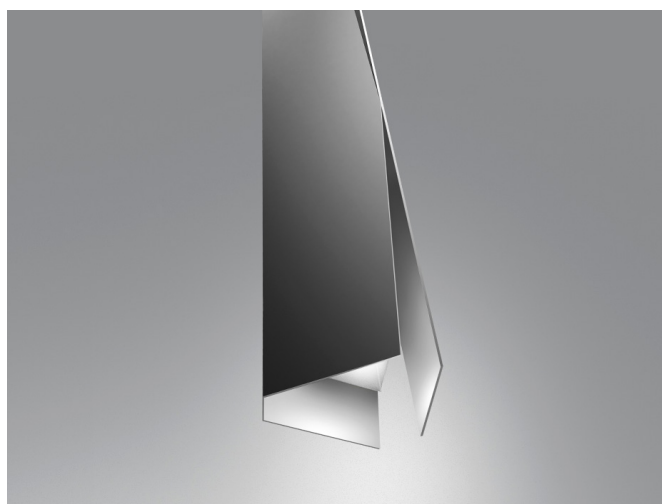

AVA

Design: Cubo Arkitekter

AVA

Pendelarmaturen för de stora rummen. Skapad av det danska arkitektkontoret Cubo Arkitekter.

AVA är utrustad med LED från Bridgelux och finns med två ljusspridningar.

Lackerad i vitt eller anodiserad i en spännande kopparfärg.