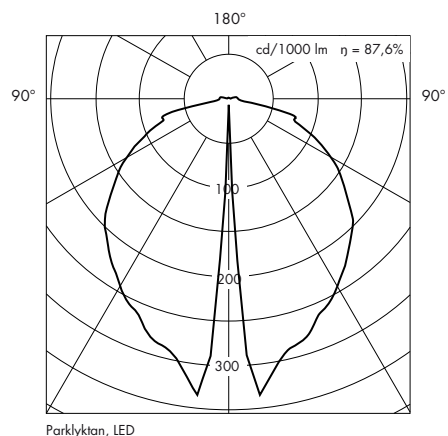

TEKNISK INFO: TEMA PARKLYKTAN

Design	Torben Rix, Leif Jensen, och Ole Bruhn
Material	Stål, täcklock i silumin. Kupa av polykarbonat/akryl.
Ytbehandling	Varmförzinkad. Lackerat utförande (tillägg) i valfri kulör.
Ljuskälla	LED Bridgelux Vero 18 (Kompaktlys rör/metallhalogen på förfrågan)
Montering	Kryssfundament, betongfundament eller med fläns för fastbultning.
Anslutning	Kopplingsplint 5x25 mm². Överkoppling med max 2 st 5x10 mm² kabel.
Isolationsklass	Klass I
Kapslingsklass	IP 44
Certifiering	CE

Fox

Fox Design AB
Tellusgången 8, Telefonplan
126 26 Hägersten
Tel +46 8 440 85 40
Fax +46 8 24 22 33
info@foxdesign.se
www.foxdesign.se