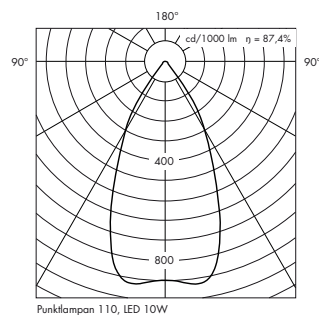

BESTÄLLNINGSNUMMER

Punktlanpan Ø 150

LED 10W, 528 lm, 2700K, 60° spridning

Inkl. driver	
Vit med glasrör	01-2826-2927
Aluminiumfärg med glasrör	01-2826-9927

LED 14W, 715 lm, 2700K, 60° spridning

Inkl. driver	
Vit med glasrör	01-2813-2927
Aluminiumfärg med glasrör	01-2813-9927
Tillägg	
Dimbar driver 1-10V	V
Dimbar driver DALI	D
Dimbar driver fasimpuls	S

Punktlanpan Ø 200

LED 22W, 1140 lm, 2700K, 60° spridning

Inkl. driver	
Vit med glasrör	01-2804-2927
Aluminiumfärg med glasrör	01-2804-9927

LED 30W, 1480 lm, 2700K, 60° spridning

Inkl. driver	
Vit med glasrör	01-2825-2927
Aluminiumfärg med glasrör	01-2825-9927

Tillägg	
Dimbar driver 1-10V	V
Dimbar driver DALI	D
Dimbar driver fasimpuls	S

Tillbehör PUNKTLAMPAN

Avlastningsringar för montering i mjuka undertak

För Punktlanpan Ø 65	71-2700-20
För Punktlanpan Ø 90	71-2010-20
För Punktlanpan Ø 110	71-2020-20
För Punktlanpan Ø 150	71-2030-20
För Punktlanpan Ø 200	71-2040-20

Avbländningsglas (Reservdel)

För Punktlanpan Ø 65	71-2702-02
För Punktlanpan Ø 90	71-2012-02
För Punktlanpan Ø 110	71-2022-02
För Punktlanpan Ø 150	71-2032-02
För Punktlanpan Ø 200	71-2042-02

Avbländningsskiva i frostat glas

För Punktlanpan Ø 150	71-2015-2
För Punktlanpan Ø 200	71-2020-2

Sladdställ, komplett med jordad stickpropp
2,5 m, PVC-fri

80-0104-2

IP21 täcklock för våta rum

För Punktlanpan Ø 65	71-93307
För Punktlanpan Ø 90	71-96175

Fox

Fox Design AB
Tellusgången 8, Telefonplan
126 26 Hägersten
Tel +46 8 440 85 40
Fax +46 8 24 22 33
info@foxdesign.se
www.foxdesign.se