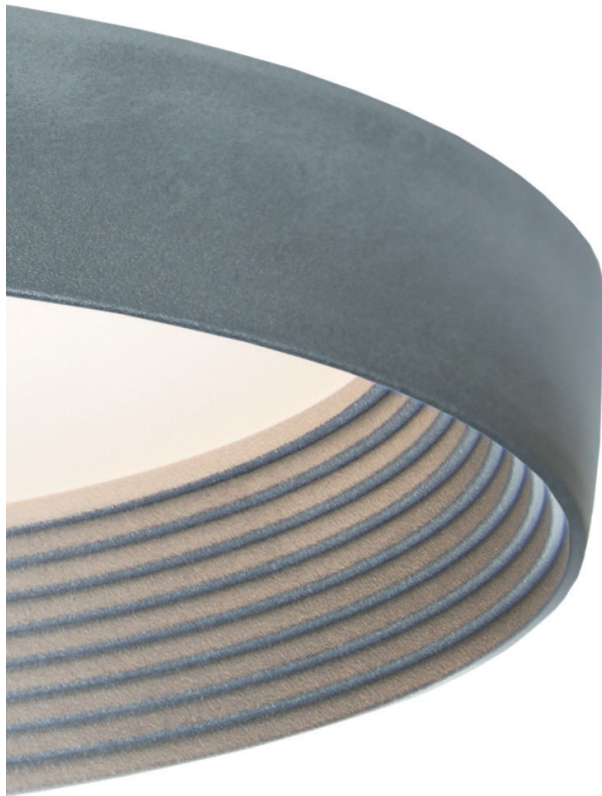

PELÉE INFÄLLD

Design: Cubo Arkitekter

PELÉE INFÄLLD

Med inspiration från Mount Pelée med sina vulkaniska kratrar skapades denna takarmatur. De koniska cirklarna bidrar till en behaglig spridning av ljuset. Den gjutna aluminiumringen lackeras vit eller i aluminiumfärg samt i en sandblästrad version med klarlack. Ljuskälla LED.