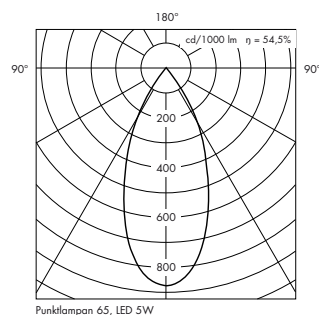

BESTÄLLNINGSNUMMER

Punktlanpan Ø 150

LED 10W, 528 lm, 2700K, 60° spridning

Inkl. driver	
Vit med glasrör	01-2826-2927
Aluminiumfärg med glasrör	01-2826-9927

LED 14W, 715 lm, 2700K, 60° spridning

Inkl. driver	
Vit med glasrör	01-2813-2927
Aluminiumfärg med glasrör	01-2813-9927
Tillägg	
Dimbar driver 1-10V	V
Dimbar driver DALI	D
Dimbar driver fasimpuls	S

Punktlanpan Ø 200

LED 22W, 1140 lm, 2700K, 60° spridning

Inkl. driver	
Vit med glasrör	01-2804-2927
Aluminiumfärg med glasrör	01-2804-9927

LED 30W, 1480 lm, 2700K, 60° spridning

Inkl. driver	
Vit med glasrör	01-2825-2927
Aluminiumfärg med glasrör	01-2825-9927

Tillägg	
Dimbar driver 1-10V	V
Dimbar driver DALI	D
Dimbar driver fasimpuls	S

Tillbehör PUNKTLAMPAN

Avlastningsringar för montering i mjuka undertak

För Punktlanpan Ø 65	71-2700-20
För Punktlanpan Ø 90	71-2010-20
För Punktlanpan Ø 110	71-2020-20
För Punktlanpan Ø 150	71-2030-20
För Punktlanpan Ø 200	71-2040-20

Avbländningsglas (Reservdel)

För Punktlanpan Ø 65	71-2702-02
För Punktlanpan Ø 90	71-2012-02
För Punktlanpan Ø 110	71-2022-02
För Punktlanpan Ø 150	71-2032-02
För Punktlanpan Ø 200	71-2042-02

Avbländningsskiva i frostat glas

För Punktlanpan Ø 150	71-2015-2
För Punktlanpan Ø 200	71-2020-2

Sladdställ, komplett med jordad stickpropp
2,5 m, PVC-fri

80-0104-2

IP21 täcklock för våta rum

För Punktlanpan Ø 65	71-93307
För Punktlanpan Ø 90	71-96175

Fox

Fox Design AB
Tellusgången 8, Telefonplan
126 26 Hägersten
Tel +46 8 440 85 40
Fax +46 8 24 22 33
info@foxdesign.se
www.foxdesign.se