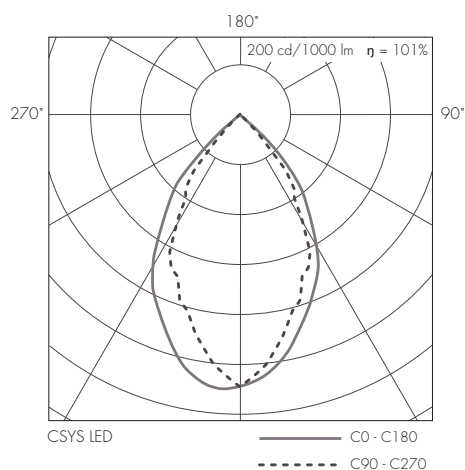

TEKNISK INFO: CSYS

Design	Jake Dyson Products
Material	Aluminium, Koppar, Stål, Polykarbonat
Lackering	Vit (NCS S0502-G), svart (RAL 9005), aluminiumfärg (RAL 9006), röd blank (RAL 3020), grå (RAL ?), vit blank (RAL 9010), svart blank (RAL 9005), anodiserad svart
Vikt	Klämfäste: 2 kg, bord: 4,4 kg, golv: 7,6 kg
Färgtemperatur	2700 Kelvin
Ljuskälla	Inbyggd LED CREE XP-G2 CRI 82, 8,8 W (12 W)
Livslängd	160.000 timmar L70(>37 år)
Energiklass	A++
Anslutning	Strömadapter med Europastickpropp: 2,5 m ledning
Isolationsklass	Klass II
Kapslingsklass	IP 20
Certifiering	CE

BESTÄLLNINGSNUMMER

CSYS kläm

Svart-Svart	55-CSYS-K-SS
Svart-Aluminium	55-CSYS-K-SA

CSYS bord

Svart-Svart	55-CSYS-B-SS
Grå-Aluminium	55-CSYS-B-GA
Svart-Aluminium	55-CSYS-B-SA
Röd-Aluminium	55-CSYS-B-RA
Vit-Aluminium	55-CSYS-B-VA

CSYS golv

Svart-Svart	55-CSYS-G-SS
Svart-Aluminium	55-CSYS-G-SA

Fox

Fox Design AB
Tellusgången 8, Telefonplan
126 26 Hägersten
Tel +46 8 440 85 40
Fax +46 8 24 22 33
info@foxdesign.se
www.foxdesign.se