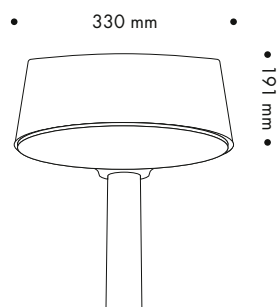

TEKNISK INFO: NYX 330 LYKTHUVUD

Design	Vilhelm Lauritzen AS
Material	Gjuten silumin (aluminiumlegering)
Ytbehandling	Svart pulverlack (RAL 9005), Grafitgrå pulverlack (Akzo Nobel SW302G) Silvergrå pulverlack (Akzo Nobel MW300D) eller Cortenlack (Mars SX3050F)
Avbländning	Semitransparent polykarbonat/akryl
Vikt	8 kg
Ljuskälla	LED Fortimo LLM eller Fastflex med linser.
Ljuseffekt	1100 - 3600 lm, CLO
Driver	Programmerbar Xitanium Full Xi FP 40W 0,2 - 0,7 A För upp till 5 valfria ljusflödessänkringar (10-100%)
Montering	På stolpe, Ø 60 mm
Anslutning	Levereras med monterad kabel 6,5m
Isolationsklass	Klass II
Kapslingsklass	IP 66
Avskärmningsklass	Fortimo LLM: G2, Fastflex: G3
Bländindex	Fortimo LLM: D3, Fastflex: D5
Certifiering	CE