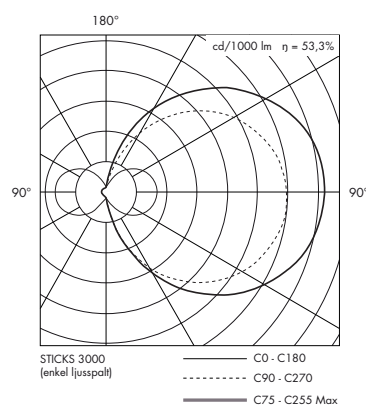

LED enkel ljusspalt, 11W, 700mA, 3000K, CRI 80	
Svart	01-7843-3830
Grafitgrå	01-7843-4830
Silvergrå	01-7843-9830
Cortenlack	01-7843-17830
LED dubbel ljusspalt, 20W, 700mA, 3000K, CRI 80	
Svart	01-7850-3830
Grafitgrå	01-7850-4830
Silvergrå	01-7850-9830
Cortenlack	01-7850-17830

STICKS 900, med fläns för fastbultning

LED enkel ljusspalt, 11W, 700mA, 3000K, CRI 80	
Svart	01-7848-3830
Grafitgrå	01-7848-4830
Silvergrå	01-7848-9830
Cortenlack	01-7848-17830
LED dubbel ljusspalt, 20W, 700mA, 3000K, CRI 80	
Svart	01-7849-3830
Grafitgrå	01-7849-4830
Silvergrå	01-7849-9830
Cortenlack	01-7849-17830

Färgtillägg annan färg (endast RAL), STICKS 900 71-70340

STICKS 3000, med kryssfundament för nedgrävning

LED enkel ljusspalt, 14W, 3000K, CRI 80	
Svart	01-8834-3730
Grafitgrå	01-8834-4730
Silvergrå	01-8834-9730
Cortenlack	01-8834-17730
LED dubbel ljusspalt, 2x14W, 3000K, CRI 80	
Svart	01-8835-3730
Grafitgrå	01-8835-4730
Silvergrå	01-8835-9730
Cortenlack	01-8835-17730

STICKS 3000, med fläns för fastbultning

LED enkel ljusspalt, 14W, 3000K, CRI 80	
Svart	01-8844-3730
Grafitgrå	01-8844-4730
Silvergrå	01-8844-9730
Cortenlack	01-8844-17730
LED dubbel ljusspalt, 2x14W, 3000K, CRI 80	
Svart	01-8845-3730
Grafitgrå	01-8845-4730
Silvergrå	01-8845-9730
Cortenlack	01-8845-17730

Färgtillägg annan färg (endast RAL), STICKS 3000 71-70340

Fox

Fox Design AB
Tellusgången 8, Telefonplan
126 26 Hägersten
Tel +46 8 440 85 40
Fax +46 8 24 22 33
info@foxdesign.se
www.foxdesign.se