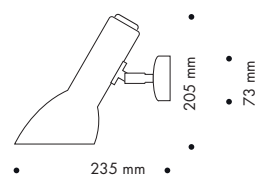

## TEKNISK INFO: OBLIQUE

Design	Tom Stepp/CPH Lighting
Material	Skärm i aluminium. Fot i stål. Stång och led i blankkromat stål.
Ytbehandling	Vit matt (RAL 9016), Svart matt (RAL 9005), Flintgrå, Petrolblå, Olivgrön, Tegelröd, Vit blank, Svart blank
Vikt	Oblique vägg: 0,9 kg. Oblique bord: 2,4 kg. Oblique golv: 4,7 kg.
Ljuskälla	Halogen/Lysrörslampa/LED retro, max 53W, sockel E27
Anslutning	Vit ledning med Europastickpropp: 2,7 m (golv), 3,45 m (bord), 3,8 m (vägg)
Isolationsklass	Klass II
Kapslingsklass	IP 20
Certifiering	CE ▽