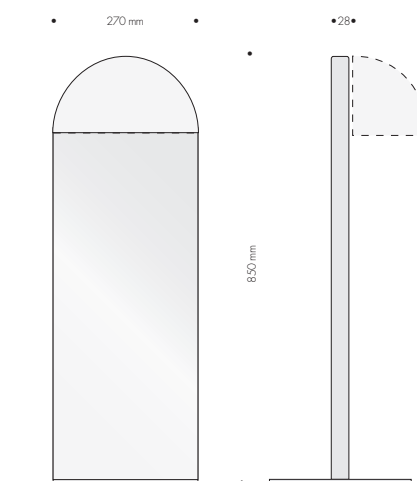

TEKNISK INFO: Q STANDER

Design	Torsten Thorup, Claus Bonderup
Material	Stål eller koppar
Ytbehandling	Varmförzinkad, lackerat utförande (tillägg): Syrabehandling, kromatering, pulverlackering
Vikt	17 kg, kryssfundament 15 kg.
Montering	Kryssfundament för nedgrävning eller på fläns för fastbultning Kan även levereras för dubbelsidigt montage av armaturer
Anslutning	Se Quarto 270

BESTÄLLNINGNUMMER

**Obs! Nedanstående artiklar levereras exklusive armaturer.
Avsedda för Quartolamp utomhus, bredd 270 mm**

Med kryssfundament för nedgrävning

Koppar	01-70068
Varmförzinkad	01-70069

Med fläns för fastbultning

Koppar	01-70078
Varmförzinkad	01-70079

Fox

Fox Design AB
Tellusgången 8, Telefonplan
126 26 Hägersten
Tel +46 8 440 85 40
Fax +46 8 24 22 33
info@foxdesign.se
www.foxdesign.se