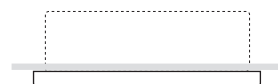

Tillägg H+M Infäld

Dimbar driver 1-10V	V
Dimbar driver DALI	D

Fox Design AB
Tellusgängen 8, Telefonplan
126 26 Hägersten
Tel +46 8 440 85 40
Fax +46 8 24 22 33
info@foxdesign.se
www.foxdesign.se