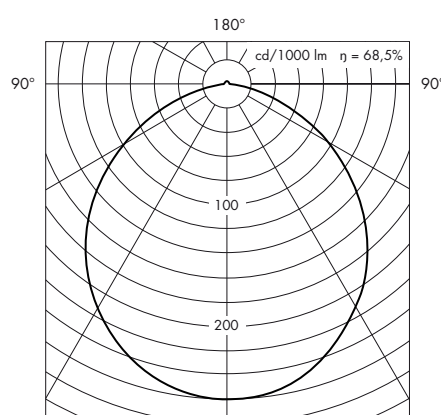

BESTÄLLNINGSNUMMER

Pelée 250

LED 12W, 1145 lm, CRI 90
2700K

Vit	01-2837-1927
Sandblästrad aluminium	01-2837-3927
Aluminiumfärg	01-2837-9927

3000K

Vit	01-2837-1930
Sandblästrad aluminium	01-2837-3930
Aluminiumfärg	01-2837-9930

LED 17W, 1574 lm, CRI 90 (OBS får ej övertäckas)

2700K

Vit	01-2838-1927
Sandblästrad aluminium	01-2838-3927
Aluminiumfärg	01-2838-9927

3000K

Vit	01-2838-1930
Sandblästrad aluminium	01-2838-3930
Aluminiumfärg	01-2838-9930

PELÉE 250, 12W

Pelée 385

LED 18W, 1885 lm, CRI 90

2700K

Vit	01-2840-1927
Sandblästrad aluminium	01-2840-3927
Aluminiumfärg	01-2840-9927

3000K

Vit	01-2840-1930
Sandblästrad aluminium	01-2840-3930
Aluminiumfärg	01-2840-9930