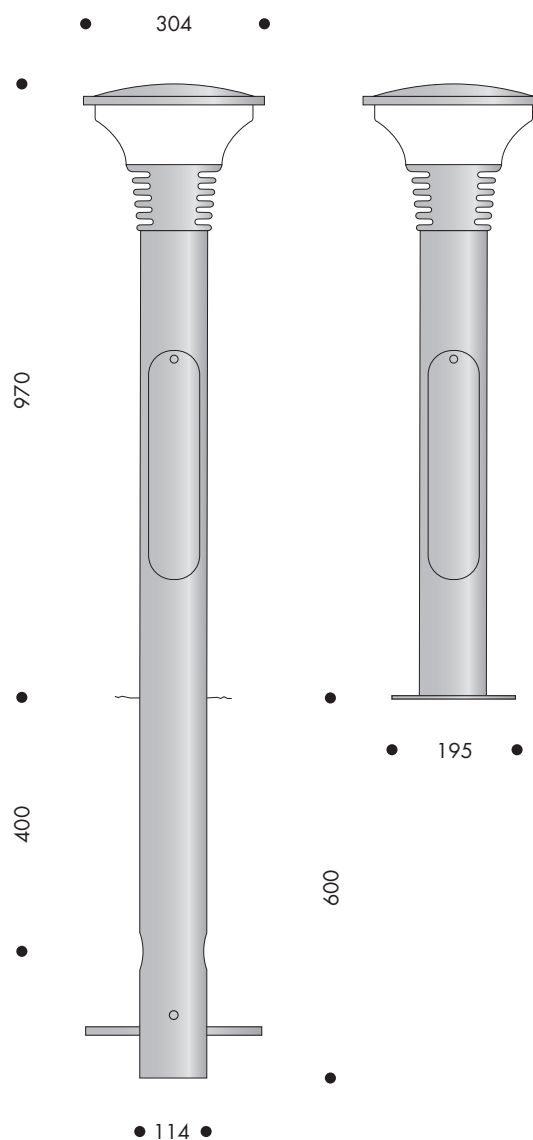

TEKNISK INFO: BECCO Pollare

Design	Grønlund & KSA Design
Material	Lykthuvud i aluminium, stolpe i varmförzinkat stål. Skärm i long-life polykarbonat och försedd med akryl på båda sidor för mycket hög UV-resistens.
Ytbehandling	Pulverlackerad svart (RAL 9005), grafitgrå Akzo Nobel SW302G eller silvergrå Akzo Nobel MW300D
Vikt	10 kg
Ljuskälla	LED Bridgelux V8, 2700/3000K, CRI 90
Montering	Kryssfundament för nedgrävning eller på fläns för fastbultning
Anslutning	Max 3 kablar 5x16mm²
Isolationsklass	Klass II
Kapslingsklass	IP 65
Certifiering	CE

BESTÄLLNINGSGRUPP

Ø 304 mm, höjd 970 mm, komplett med stolpe Ø 114 mm
Driver och säkringsatts i pollaren

9W, med kryssfundament för nedgrävning

2700K

Svart	01-7811-3927
Grafitgrå	01-7811-4927
Silvergrå	01-7811-9927

3000K

Svart	01-7811-3930
Grafitgrå	01-7811-4930
Silvergrå	01-7811-9930

12W, med kryssfundament för nedgrävning

2700K

Svart	01-7812-3927
Grafitgrå	01-7812-4927
Silvergrå	01-7812-9927

3000K

Svart	01-7812-3930
Grafitgrå	01-7812-4930
Silvergrå	01-7812-9930

9W, med fläns för fastbultning

2700K

Svart	01-7821-3927
Grafitgrå	01-7821-4927
Silvergrå	01-7821-9927

3000K

Svart	01-7821-3930
Grafitgrå	01-7821-4930
Silvergrå	01-7821-9930

12W, med fläns för fastbultning

2700K

Svart	01-7822-3927
Grafitgrå	01-7822-4927
Silvergrå	01-7822-9927

3000K

Svart	01-7822-3930
Grafitgrå	01-7822-4930
Silvergrå	01-7822-9930

Fox

Fox Design AB
Tellusgängen 8, Telefonplan
126 26 Hägersten
Tel +46 8 440 85 40
Fax +46 8 24 22 33
info@foxdesign.se
www.foxdesign.se