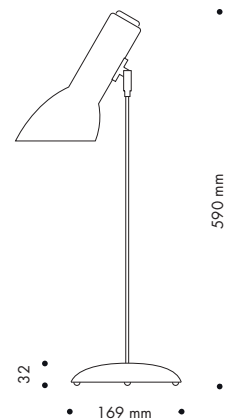

## TEKNISK INFO: OBLIQUE

Design	Tom Stepp/CPH Lighting
Material	Skärm i aluminium. Fot i stål. Stång och led i blankkromat stål.
Ytbehandling	Vit matt (RAL 9016), Svart matt (RAL 9005), Flintgrå, Petrolblå, Olivgrön, Tegelröd, Vit blank, Svart blank
Vikt	Oblique vägg: 0,9 kg. Oblique bord: 2,4 kg. Oblique golv: 4,7 kg.
Ljuskälla	Halogen/Lysrörslampa/LED retro, max 53W, sockel E27
Anslutning	Vit ledning med Europastickpropp: 2,7 m (golv), 3,45 m (bord), 3,8 m (vägg)
Isolationsklass	Klass II
Kapslingsklass	IP 20
Certifiering	CE ▽