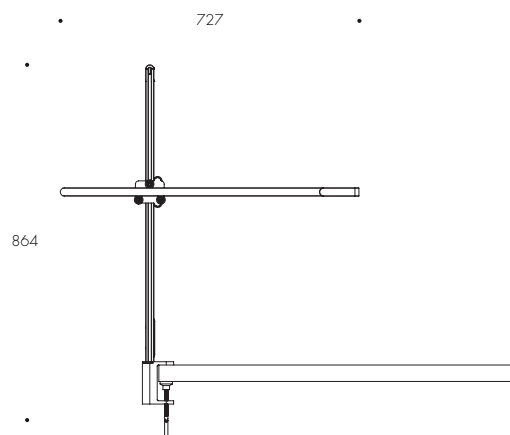

TEKNISK INFO: CSYS

Design	Jake Dyson Products
Material	Aluminium, Koppar, Stål, Polykarbonat
Lackering	Vit (NCS S0502-G), svart (RAL 9005), aluminiumfärg (RAL 9006), röd blank (RAL 3020), grå (RAL ?), vit blank (RAL 9010), svart blank (RAL 9005), anodiserad svart
Vikt	Klämfäste: 2 kg, bord: 4,4 kg, golv: 7,6 kg
Färgtemperatur	2700 Kelvin
Ljuskälla	Inbyggd LED CREE XP-G2 CRI 82, 8,8 W (12 W)
Livslängd	160.000 timmar L70(>37 år)
Energiklass	A++
Anslutning	Strömadapter med Europastickpropp: 2,5 m ledning
Isolationsklass	Klass II
Kapslingsklass	IP 20
Certifiering	CE

BESTÄLLNINGSNUMMER

CSYS kläm

Svart-Svart	55-CSYS-K-SS
Svart-Aluminium	55-CSYS-K-SA

CSYS bord

Svart-Svart	55-CSYS-B-SS
Grå-Aluminium	55-CSYS-B-GA
Svart-Aluminium	55-CSYS-B-SA
Röd-Aluminium	55-CSYS-B-RA
Vit-Aluminium	55-CSYS-B-VA

CSYS golv

Svart-Svart	55-CSYS-G-SS
Svart-Aluminium	55-CSYS-G-SA

Fox

Fox Design AB
Tellusgången 8, Telefonplan
126 26 Hägersten
Tel +46 8 440 85 40
Fax +46 8 24 22 33
info@foxdesign.se
www.foxdesign.se