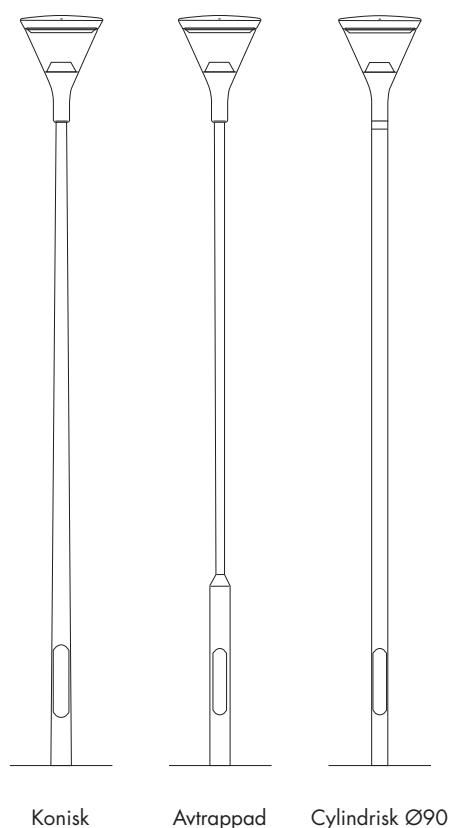

Distansring till cylindrisk stolpe Ø90 mm

Grafitgrå	71-80054
Silvergrå	71-80059
Cortenlack	71-800517

Fox

Fox Design AB
Tellusgängen 8, Telefonplan
126 26 Hägersten
Tel +46 8 440 85 40
Fax +46 8 24 22 33
info@foxdesign.se
www.foxdesign.se