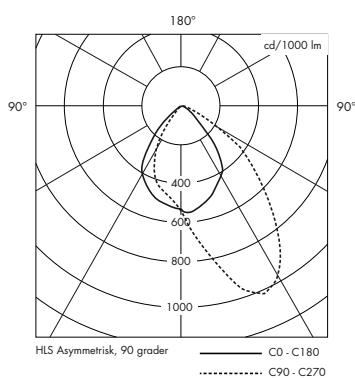

Asymmetrisk 90°
Monteras vertikalt