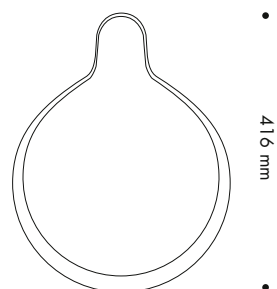

TEKNISK INFO: NYX 330 LYKTHUVUD

Design	Vilhelm Lauritzen AS
Material	Gjuten silumin (aluminiumlegering)
Ytbehandling	Svart pulverlack (RAL 9005), Grafitgrå pulverlack (Akzo Nobel SW302G) Silvergrå pulverlack (Akzo Nobel MW300D) eller Cortenlack (Mars SX3050F)
Avbländning	Semitransparent polykarbonat/akryl
Vikt	8 kg
Ljuskälla	LED Fortimo LLM eller Fastflex med linser.
Ljuseffekt	1100 - 3600 lm, CLO
Driver	Programmerbar Xitanium Full Xi FP 40W 0,2 - 0,7 A För upp till 5 valfria ljusflödessänkringar (10-100%)
Montering	På stolpe, Ø 60 mm
Anslutning	Levereras med monterad kabel 6,5m
Isolationsklass	Klass II
Kapslingsklass	IP 66
Avskärmningsklass	Fortimo LLM: G2, Fastflex: G3
Bländindex	Fortimo LLM: D3, Fastflex: D5
Certifiering	CE