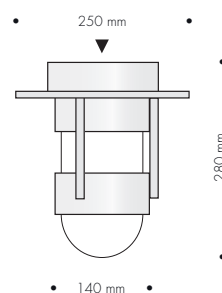

TEKNISK INFO: TEMA KLAMPEN

Design	Torben Rix, Leif Jensen & Ole Bruhn
Material	Stål, väggfäste i silumin. Kupa av polykarbonat/akryl.
Ytbehandling	Varmförzinkad. Lackerat utförande (tillägg) i valfri kulör.
Vikt	KLAMPEN 205: 3,8 kg, KLAMPEN 250: 5,6 kg
Ljuskälla	LED Bridgelux Vero 10, alt. E27
Montering	I tak eller vägg med tre skruvar
Anslutning	Kopplingsplint 3x4 mm². Fyra genomföringshål Överkopplingsbar
Isolationsklass	Klass I
Kapslingsklass	IP 44
Certifiering	CE