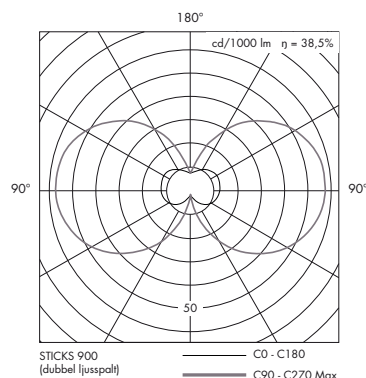

LED enkel ljusspalt, 11W, 700mA, 3000K, CRI 80	
Svart	01-7843-3830
Grafitgrå	01-7843-4830
Silvergrå	01-7843-9830
Cortenlack	01-7843-17830
LED dubbel ljusspalt, 20W, 700mA, 3000K, CRI 80	
Svart	01-7850-3830
Grafitgrå	01-7850-4830
Silvergrå	01-7850-9830
Cortenlack	01-7850-17830

STICKS 900, med fläns för fastbultning

LED enkel ljusspalt, 11W, 700mA, 3000K, CRI 80	
Svart	01-7848-3830
Grafitgrå	01-7848-4830
Silvergrå	01-7848-9830
Cortenlack	01-7848-17830
LED dubbel ljusspalt, 20W, 700mA, 3000K, CRI 80	
Svart	01-7849-3830
Grafitgrå	01-7849-4830
Silvergrå	01-7849-9830
Cortenlack	01-7849-17830

Färgtillägg annan färg (endast RAL), STICKS 900 71-70340

STICKS 3000, med kryssfundament för nedgrävning

LED enkel ljusspalt, 14W, 3000K, CRI 80	
Svart	01-8834-3730
Grafitgrå	01-8834-4730
Silvergrå	01-8834-9730
Cortenlack	01-8834-17730
LED dubbel ljusspalt, 2x14W, 3000K, CRI 80	
Svart	01-8835-3730
Grafitgrå	01-8835-4730
Silvergrå	01-8835-9730
Cortenlack	01-8835-17730

STICKS 3000, med fläns för fastbultning

LED enkel ljusspalt, 14W, 3000K, CRI 80	
Svart	01-8844-3730
Grafitgrå	01-8844-4730
Silvergrå	01-8844-9730
Cortenlack	01-8844-17730
LED dubbel ljusspalt, 2x14W, 3000K, CRI 80	
Svart	01-8845-3730
Grafitgrå	01-8845-4730
Silvergrå	01-8845-9730
Cortenlack	01-8845-17730

Färgtillägg annan färg (endast RAL), STICKS 3000 71-70340

Fox

Fox Design AB
Tellusgången 8, Telefonplan
126 26 Hägersten
Tel +46 8 440 85 40
Fax +46 8 24 22 33
info@foxdesign.se
www.foxdesign.se