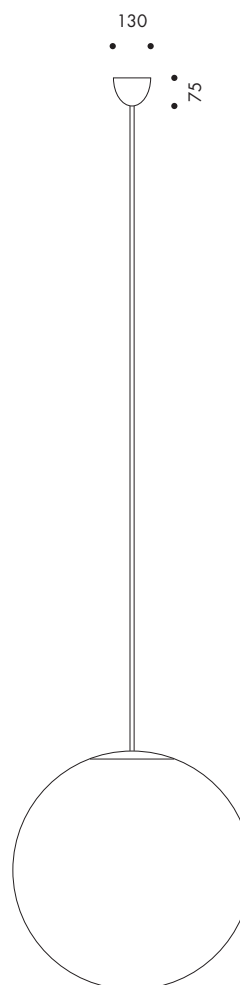

Fox

Fox Design AB
Tellusgången 8, Telefonplan
126 26 Hägersten
Tel +46 8 440 85 40
Fax +46 8 24 22 33
info@foxdesign.se
www.foxdesign.se