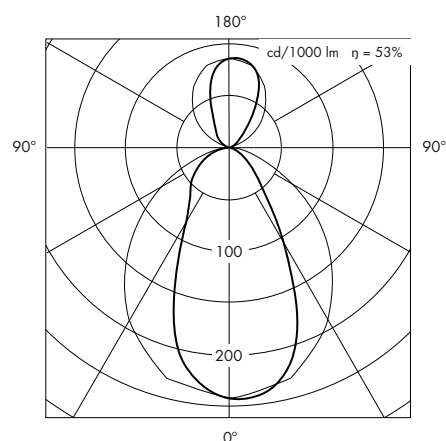

Halogenlampa/Lysrörs-/LED-lampa

Max 30W, sockel E27	
Vit	01-40091
Svart	01-40093
Grafitgrå	01-40094

270 x 270 mm, djup 105 mm, IP 20

LED Bridgelux 15W, CRI 90

2700K	
Vit	01-4824-1927
Svart	01-4824-3927
Grafitgrå	01-4824-4927
3000K	
Vit	01-4824-1930
Svart	01-4824-3930
Grafitgrå	01-4824-4930