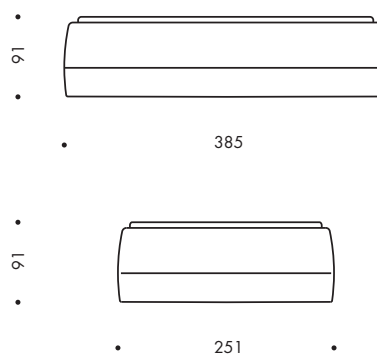

TEKNISK INFO: PELÉE TAK

Design	Cubo Arkitekter
Material	Aluminium, opaliserad akryl
Vikt	2,8/3,3 kg
Ytbehandling	Lackerad vit, alufärg eller sandblästrad med klarlack
Avbländning	Opaliserad akryl
Ljuskälla	LED, Nichia CARD 324
Systemeffekt	250 mm: 12/17W 385 mm: 18/24W
Färgåtergivning	Ra 90
Färgtemperatur	2700K, 3000K, 4000K
Montering	Skrivas i tak
Anslutning	Kopplingsplint 5x2,5 mm². Överkoppling max 2 st 5x2,5 mm²
Isolationsklass	Klass I
Kapslingsklass	IP20
Certifiering	CE

BESTÄLLNINGSNUMMER

Ø 250 mm

LED 12W, 350mA

2700K (1114 lm)

Vit

01-2880-1927

Aluminiumfärg

01-2880-9927

3000K (1145 lm)

Vit

01-2880-1930

Aluminiumfärg

01-2880-9930

LED 17W, 500mA

2700K (1519 lm)

Vit

01-2881-1927

Aluminiumfärg

01-2881-9927

3000K (1574 lm)

Vit

01-2881-1930

Aluminiumfärg

01-2881-9930

Ø 385 mm

LED 18W, 500mA

2700K (1745 lm)

Vit

01-2886-1927

Aluminiumfärg

01-2886-9927

3000K (1885 lm)

Vit

01-2886-1930

Aluminiumfärg

01-2886-9930

LED 24W, 700mA

2700K (2396 lm)

Vit

01-2887-1927

Aluminiumfärg

01-2887-9927

3000K (2602 lm)

Vit

01-2887-1930

Aluminiumfärg

01-2887-9930

Tillägg

Dimbar driver, 1-10V

V

Dimbar driver, Dali

D