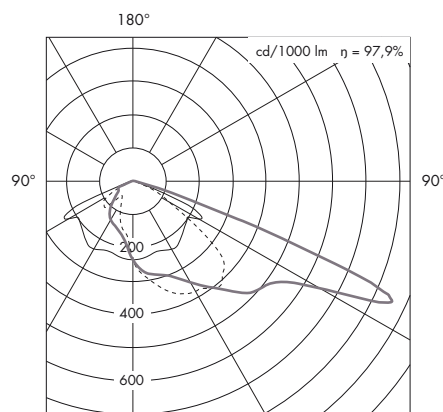

Nyx 450, FF typ II-XWTR

— C0 - C180
- - - C90 - C270
— C20 - C200 Max