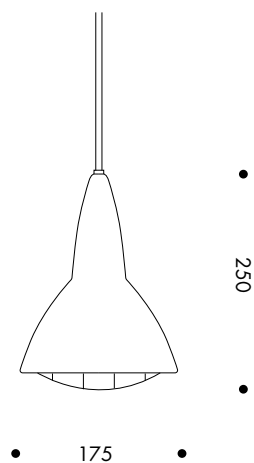

TEKNISK INFO: GRID

Design	Tom Stepp
Material	Trycksvarvad aluminium, galler i stål
Ytbehandling	Lackerad i 7 olika kulörer
Vikt	0,45 kg
Ljuskälla	Socket E27, levereras med LED-lampa 10W, 806 lm, 2700K
Montering	I tak
Anslutning	3m vit ledning i tyg, till svart armatur levereras svart ledning
Isolationsklass	Klass II
Kapslingsklass	IP 20
Certifiering	CE

BESTÄLLNINGSGRUPP

10W E27, levereras komplett med 3m sladd

2700K

Bright/Vit	08-41170
Mystery/Svart	08-41171
North/Blå	08-41172
Beach/Beige	08-41173
Sunrise/Gul	08-41174
Moss/Grön	08-41175
South/Rosa	08-41176

Fox

Fox Design AB
Tellusgången 8, Telefonplan
126 26 Hägersten
Tel +46 8 440 85 40
Fax +46 8 24 22 33
info@foxdesign.se
www.foxdesign.se