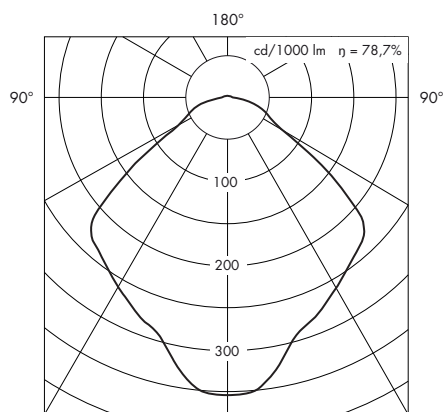

Tillägg/Tillbehör

Till TEMA KLAMPEN 205, reservkupa	
Klar	72-02018
Opal	72-02017
Klar, matterad botten	72-02016
Färgtillägg annan färg (endast RAL)	02-60510

Till TEMA KLAMPEN 250, reservkupa	
Klar	72-02014
Färgtillägg annan färg (endast RAL)	02-60510