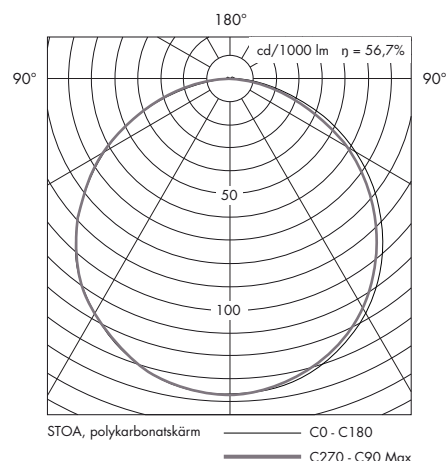

Tillägg

Dimbar driver 1-10V	V
Dimbar driver DALI	D
Dimbar driver fasstyrning	S

Färgtillägg annan färg (endast RAL) 71-60320

• 82 •