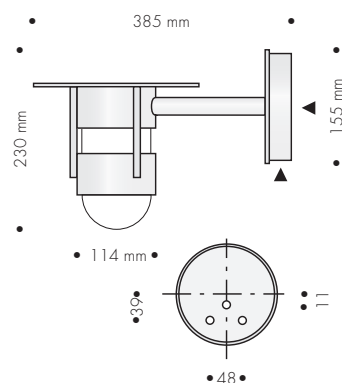

TEKNISK INFO: TEMA GRÖNNEGADE

Design	Torben Rix, Leif Jensen & Ole Bruhn
Material	Stål, väggfäste i silumin. Kupa av polykarbonat/akryl eller glas.
Ytbehandling	Varmförzinkad. Lackerat utförande (tillägg) i valfri kulör.
Vikt	6, 10 kg
Ljuskälla	LED Bridgelux Vero 10, CRI 90 alt. E27
Montering	På vägg. Rekommenderad monteringshöjd 2000-2500 mm.
Anslutning	Kopplingsplint 3x4 mm². Fyra genomföringshål Överkopplingsbar
Isolationsklass	Klass I
Kapslingsklass	IP 44
Certifiering	CE

BESTÄLLNINGSNUMMER

TEMA GRÖNNEGADE 385 mm

LED Bridgelux Vero 10, 8W, 250 mA 2700K	02-6860-9927
3000K	02-6860-9930

LED Bridgelux Vero 10, 11W, 250 mA 2700K	02-6862-9927
3000K	02-6862-9930

Tillägg	
1-10V	V
DALI	D

Metallhalogen-/Lysrörs-/LED-lampa, sockel E27 Max 53W	02-60619

TEMA GRÖNNEGADE 490 mm

LED Bridgelux Vero 10, 12W, 350 mA 2700K	02-6866-9927
3000K	02-6866-9930

LED Bridgelux Vero 10, 17W, 500 mA 2700K	02-6867-9927
3000K	02-6868-9930

Tillägg	
1-10V	V
DALI	D

Tillbehör

Till TEMA GRÖNNEGADE 385, reservkupa Klar, glas	72-02601
Klar, polykarbonat/akryl	72-02002

Till TEMA GRÖNNEGADE 490, reservkupa Klar polykarbonat/akryl	72-02014

Fox

Fox Design AB
Tellusgången 8, Telefonplan
126 26 Hägersten
Tel +46 8 440 85 40
Fax +46 8 24 22 33
info@foxdesign.se
www.foxdesign.se