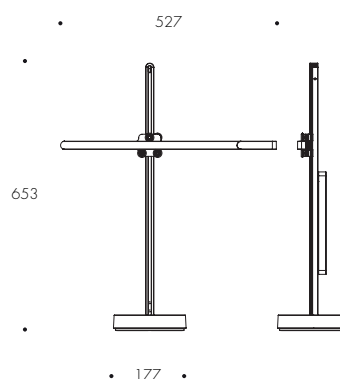

TEKNISK INFO: CSYS

Design	Jake Dyson Products
Material	Aluminium, Koppar, Stål, Polykarbonat
Lackering	Vit (NCS S0502-G), svart (RAL 9005), aluminiumfärg (RAL 9006), röd blank (RAL 3020), grå (RAL ?), vit blank (RAL 9010), svart blank (RAL 9005), anodiserad svart
Vikt	Klämfäste: 2 kg, bord: 4,4 kg, golv: 7,6 kg
Färgtemperatur	2700 Kelvin
Ljuskälla	Inbyggd LED CREE XP-G2 CRI 82, 8,8 W (12 W)
Livslängd	160.000 timmar L70(>37 år)
Energiklass	A++
Anslutning	Strömadapter med Europastickpropp: 2,5 m ledning
Isolationsklass	Klass II
Kapslingsklass	IP 20
Certifiering	CE

BESTÄLLNINGSNUMMER

CSYS kläm

Svart-Svart	55-CSYS-K-SS
Svart-Aluminium	55-CSYS-K-SA

CSYS bord

Svart-Svart	55-CSYS-B-SS
Grå-Aluminium	55-CSYS-B-GA
Svart-Aluminium	55-CSYS-B-SA
Röd-Aluminium	55-CSYS-B-RA
Vit-Aluminium	55-CSYS-B-VA

CSYS golv

Svart-Svart	55-CSYS-G-SS
Svart-Aluminium	55-CSYS-G-SA

Fox

Fox Design AB
Tellusgången 8, Telefonplan
126 26 Hägersten
Tel +46 8 440 85 40
Fax +46 8 24 22 33
info@foxdesign.se
www.foxdesign.se