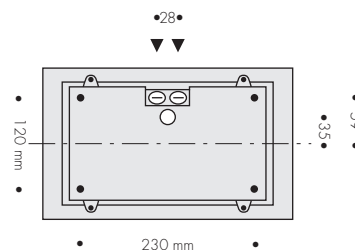

TEKNISK INFO: TEMA SIGTEN

Design	Niels Enevold
Material	Stål. Bakstycke i gjuten silumin. Kupa i polykarbonat.
Ytbehandling	Varmförzinkad. Lackerat utförande (tillägg) pulvelack-erad (Akzo Nobel SW302F)
Vikt	4 kg
Ljuskälla	LED Bridgelux V8, alt. E27
Montering	På vägg med fyra skruvar
Anslutning	Kopplingsplint 5x6 mm². Tre genomföringshål. Överkoppling med max 2 st 5x2,5 mm² kabel.
Isolationsklass	Klass I
Kapslingsklass	IP 54
Certifiering	CE

BESTÄLLNINGSGNUMMER

LED 9W, Bridgelux V8

2700K
3000K

02-6880-9927
02-6880-9930

LED 12W, Bridgelux V8

2700K
3000K

02-6881-9927
02-6881-9930

Tillägg

1-10V
DALI

V
D