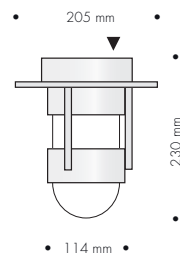

TEKNISK INFO: TEMA KLAMPEN

Design	Torben Rix, Leif Jensen & Ole Bruhn
Material	Stål, väggfäste i silumin. Kupa av polykarbonat/akryl.
Ytbehandling	Varmförzinkad. Lackerat utförande (tillägg) i valfri kulör.
Vikt	KLAMPEN 205: 3,8 kg, KLAMPEN 250: 5,6 kg
Ljuskälla	LED Bridgelux Vero 10, alt. E27
Montering	I tak eller vägg med tre skruvar
Anslutning	Kopplingsplint 3x4 mm². Fyra genomföringshål Överkopplingsbar
Isolationsklass	Klass I
Kapslingsklass	IP 44
Certifiering	CE