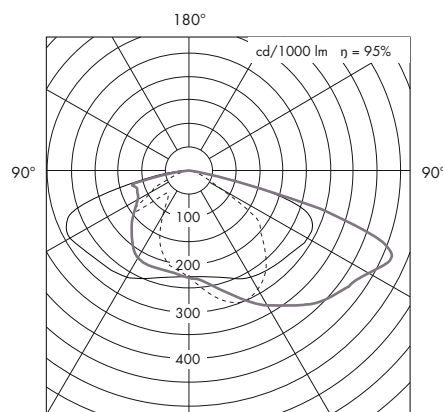

TEKNISK INFO: Nyx 450

Design	Willhelm Lauritzen AS
Material	Gjuten aluminiumlegering, härdat glas
Ytbehandling	Pulverlackerad grafitgrå: Akzo Nobel SW302G, silvergrå: Akzo Nobel MW300D eller svart: RAL 9005
Vikt	11 kg
Ljuskälla	LED Fastflex se mer info nedan
Montering	På stolpe 5-9 meters höjd, Ø 60/76 mm eller på arm/väggbeslag, Ø 60 mm
Anslutning	Levereras med monterad kabel, L = 9,5 m
Isolationsklass	Klass II (Klass I på förfrågan)
Kapslingsklass	IP 66
Avskärmningsklass	Fastflex III: G4, II-XWTR: G6
Bländindex	Fastflex III: D4, II-XWTR: D6
Korrosionsklass	C5
Vinfångsareal	0.09m²
Certifiering	CE

450

178

1110

630

LJUSKÄLLA & DRIVERSPECIFIKATION

LED med linser	Fastflex (FF) typ: III, II-XWTR, IV 2, 3 eller 4 moduler
Livslängd	min 80.000 timmar vid max 25°, L80B10
Ljuseffekt	3000K: max 13300 lm (CLO) 4000K: max 14300 lm (CLO)
Systemeffekt	max 110W
Färgtemperatur	3000K, 4000K
Färgåtergivning	CRI 70 (CRI 80 på förfrågan)
Verkningsgrad	95-98%
Driver	2xFF: Xitanium Full Xi FP 75W, 0,3 - 1,0 A 3xFF & 4xFF: Xitanium Full Xi FP 150W 0,3 - 1,0A (livslängd min 100.000 timmar, C10) Överspänningskydd: 8kV fas/nolla-jord, 6kV fas-nolla
Ljusreglering	Dynadimmer programmerbar upp till 5 valfria ljusflödessänkningar alt. 1-10V, DALI eller fasstyrning

Nyx 450, FF typ III

— C0 - C180
- - - C90 - C270
— C20 - C200 Max