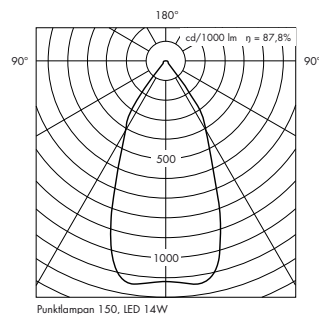

BESTÄLLNINGSNUMMER

Punktlanpan Ø 150

LED 10W, 528 lm, 2700K, 60° spridning

Inkl. driver	
Vit med glasrör	01-2826-2927
Aluminiumfärg med glasrör	01-2826-9927

LED 14W, 715 lm, 2700K, 60° spridning

Inkl. driver	
Vit med glasrör	01-2813-2927
Aluminiumfärg med glasrör	01-2813-9927
Tillägg	
Dimbar driver 1-10V	V
Dimbar driver DALI	D
Dimbar driver fasimpuls	S

Punktlanpan Ø 200

LED 22W, 1140 lm, 2700K, 60° spridning

Inkl. driver	
Vit med glasrör	01-2804-2927
Aluminiumfärg med glasrör	01-2804-9927

LED 30W, 1480 lm, 2700K, 60° spridning

Inkl. driver	
Vit med glasrör	01-2825-2927
Aluminiumfärg med glasrör	01-2825-9927

Tillägg	
Dimbar driver 1-10V	V
Dimbar driver DALI	D
Dimbar driver fasimpuls	S

Tillbehör PUNKTLAMPAN

Avlastningsringar för montering i mjuka undertak

För Punktlanpan Ø 65	71-2700-20
För Punktlanpan Ø 90	71-2010-20
För Punktlanpan Ø 110	71-2020-20
För Punktlanpan Ø 150	71-2030-20
För Punktlanpan Ø 200	71-2040-20

Avbländningsglas (Reservdel)

För Punktlanpan Ø 65	71-2702-02
För Punktlanpan Ø 90	71-2012-02
För Punktlanpan Ø 110	71-2022-02
För Punktlanpan Ø 150	71-2032-02
För Punktlanpan Ø 200	71-2042-02

Avbländningsskiva i frostat glas

För Punktlanpan Ø 150	71-2015-2
För Punktlanpan Ø 200	71-2020-2

Sladdställ, komplett med jordad stickpropp
2,5 m, PVC-fri

80-0104-2

IP21 täcklock för våta rum

För Punktlanpan Ø 65	71-93307
För Punktlanpan Ø 90	71-96175

Fox

Fox Design AB
Tellusgången 8, Telefonplan
126 26 Hägersten
Tel +46 8 440 85 40
Fax +46 8 24 22 33
info@foxdesign.se
www.foxdesign.se