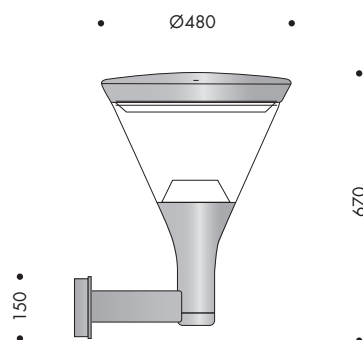

TEKNISK INFO: SKY PARK

Design	AART architects
Material	Gjuten aluminium. Polykarbonat och akryl i skärmen
Ytbehandling	Pulverlackerade grafitgrå Akzo Nobel SW302G (nära RAL 9007), silvergrå Akzo Nobel MW300D eller cortenlack Akzo Nobel Mars SX3050F
Vikt	9,7 kg
Ljuskälla	LED Bridgelux Vero 18
Montering	På vägg
Anslutning	Levereras med monterad kabel
Isolationsklass	Klass II
Kapslingsklass	IP 66
Vandalklass	IK10
Vindareal	0,143m²
Avbländningsklass	G2
Certifiering	CE