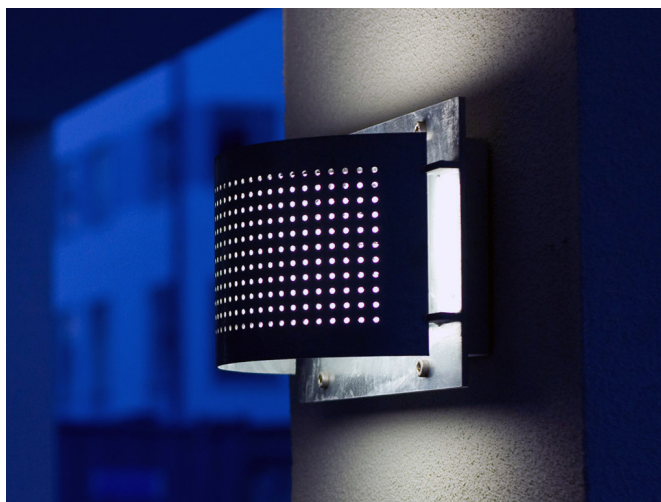

## TEMA SIGTEN

SIGTEN i galvaniserat stål är en robust och underhållsfri armatur.

Den perforerade skärmen skyddar mot vandalisering och dess ljusutsläpp ger armaturen ett spännande djup.