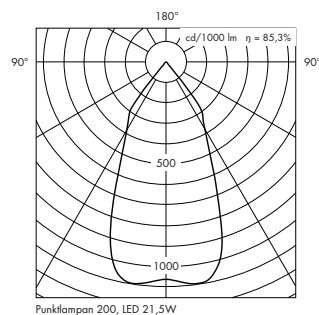

BESTÄLLNINGSNUMMER

Punktlanpan Ø 150

LED 10W, 528 lm, 2700K, 60° spridning

Inkl. driver	
Vit med glasrör	01-2826-2927
Aluminiumfärg med glasrör	01-2826-9927

LED 14W, 715 lm, 2700K, 60° spridning

Inkl. driver	
Vit med glasrör	01-2813-2927
Aluminiumfärg med glasrör	01-2813-9927
Tillägg	
Dimbar driver 1-10V	V
Dimbar driver DALI	D
Dimbar driver fasimpuls	S

Punktlanpan Ø 200

LED 22W, 1140 lm, 2700K, 60° spridning

Inkl. driver	
Vit med glasrör	01-2804-2927
Aluminiumfärg med glasrör	01-2804-9927

LED 30W, 1480 lm, 2700K, 60° spridning

Inkl. driver	
Vit med glasrör	01-2825-2927
Aluminiumfärg med glasrör	01-2825-9927

Tillägg	
Dimbar driver 1-10V	V
Dimbar driver DALI	D
Dimbar driver fasimpuls	S

Tillbehör PUNKTLAMPAN

Avlastningsringar för montering i mjuka undertak

För Punktlanpan Ø 65	71-2700-20
För Punktlanpan Ø 90	71-2010-20
För Punktlanpan Ø 110	71-2020-20
För Punktlanpan Ø 150	71-2030-20
För Punktlanpan Ø 200	71-2040-20

Avbländningsglas (Reservdel)

För Punktlanpan Ø 65	71-2702-02
För Punktlanpan Ø 90	71-2012-02
För Punktlanpan Ø 110	71-2022-02
För Punktlanpan Ø 150	71-2032-02
För Punktlanpan Ø 200	71-2042-02

Avbländningsskiva i frostat glas

För Punktlanpan Ø 150	71-2015-2
För Punktlanpan Ø 200	71-2020-2

Sladdställ, komplett med jordad stickpropp
2,5 m, PVC-fri

80-0104-2

IP21 täcklock för våta rum

För Punktlanpan Ø 65	71-93307
För Punktlanpan Ø 90	71-96175

Fox

Fox Design AB
Tellusgången 8, Telefonplan
126 26 Hägersten
Tel +46 8 440 85 40
Fax +46 8 24 22 33
info@foxdesign.se
www.foxdesign.se