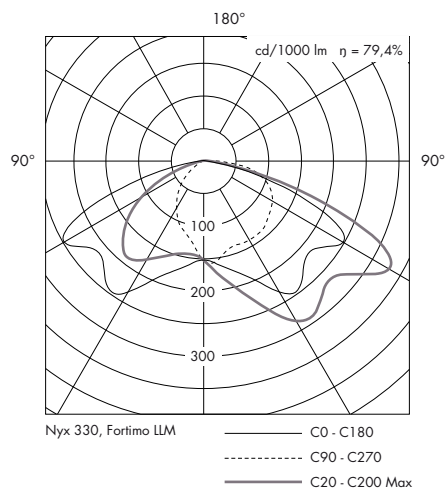

BESTÄLLNINGSGRUPP

LED Fortimo LLM, programmerbar driver

Max 30,5W, 3000lm, 3000K

Svart	01-8822-37306
Grafitgrå	01-8822-47306
Silvergrå	01-8822-97306
Cortenlack	01-8822-177306

Max 27,7W, 3000lm, 4000K

Svart	01-8822-37406
Grafitgrå	01-8822-47406
Silvergrå	01-8822-97406
Cortenlack	01-8822-177406

Max 19,4W, 1800lm, 3000K

Svart	01-8828-37306
Grafitgrå	01-8828-47306
Silvergrå	01-8828-97306
Cortenlack	01-8828-177306

Max 18,1W, 1800lm, 4000K

Svart	01-8828-37406
Grafitgrå	01-8828-47406
Silvergrå	01-8828-97406
Cortenlack	01-8828-177406

Max 12W, 1100lm, 3000K

Svart	01-8829-37306
Grafitgrå	01-8829-47306
Silvergrå	01-8829-97306
Cortenlack	01-8829-177306

Max 11W, 1100lm, 4000K

Svart	01-8829-37406
Grafitgrå	01-8829-47406
Silvergrå	01-8829-97406
Cortenlack	01-8829-177406