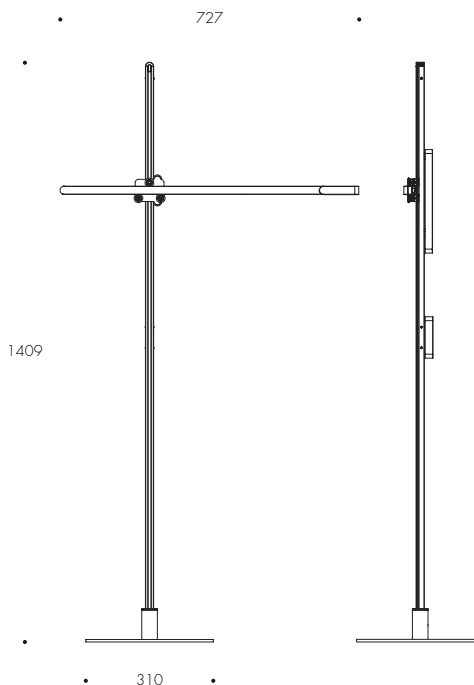

TEKNISK INFO: CSYS

Design	Jake Dyson Products
Material	Aluminium, Koppar, Stål, Polykarbonat
Lackering	Vit (NCS S0502-G), svart (RAL 9005), aluminiumfärg (RAL 9006), röd blank (RAL 3020), grå (RAL ?), vit blank (RAL 9010), svart blank (RAL 9005), anodiserad svart
Vikt	Klämfäste: 2 kg, bord: 4,4 kg, golv: 7,6 kg
Färgtemperatur	2700 Kelvin
Ljuskälla	Inbyggd LED CREE XP-G2 CRI 82, 8,8 W (12 W)
Livslängd	160.000 timmar L70(>37 år)
Energiklass	A++
Anslutning	Strömadapter med Europastickpropp: 2,5 m ledning
Isolationsklass	Klass II
Kapslingsklass	IP 20
Certifiering	CE

BESTÄLLNINGSNUMMER

CSYS kläm

Svart-Svart	55-CSYS-K-SS
Svart-Aluminium	55-CSYS-K-SA

CSYS bord

Svart-Svart	55-CSYS-B-SS
Grå-Aluminium	55-CSYS-B-GA
Svart-Aluminium	55-CSYS-B-SA
Röd-Aluminium	55-CSYS-B-RA
Vit-Aluminium	55-CSYS-B-VA

CSYS golv

Svart-Svart	55-CSYS-G-SS
Svart-Aluminium	55-CSYS-G-SA

Fox

Fox Design AB
Tellusgången 8, Telefonplan
126 26 Hägersten
Tel +46 8 440 85 40
Fax +46 8 24 22 33
info@foxdesign.se
www.foxdesign.se