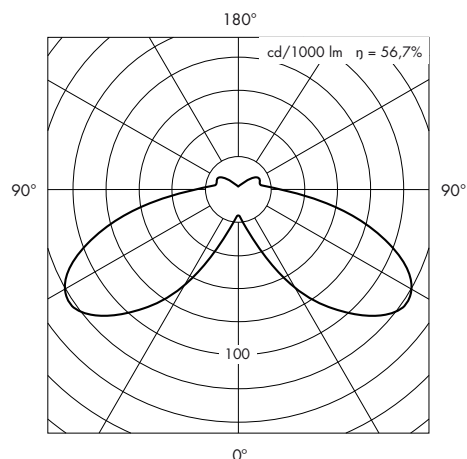

TEKNISK INFO: SKY POLLARE

Design	AART architects
Material	Varmförzinkat stål, gjuten aluminium. Skärm i Polykarbonat och Acryl.
Ytbehandling	Pulverlackerade grafitgrå Akzo Nobel SW302G (nära RAL 9007), silvergrå Akzo Nobel MW300D eller cortenlack Akzo Nobel Mars SX3050F
Vikt	10 kg
Ljuskälla	LED Bridgelux V8, 9 eller 12W, CRI 90
Montering	Kryssfundament för nedgrävning, på fläns för fastbultning eller för betongfundament 108/700
Anslutning	Max 3 kablar 5x16mm²
Isolationsklass	Klass II
Kapslingsklass	IP 66
Vandalklass	IK10
Certifiering	CE

BESTÄLLNINGSDATA

Ø 186 mm, höjd 1020 mm, komplett med stolpe Ø 108 mm
Driver och säkringsinsats i stolpe. Bridgelux V8 9/12W, CRI 90.

Kryssfundament för nedgrävning

9W, 2700K, 555 lm, CRI 90	
Grafitgrå	01-7830-4927
Silvergrå	01-7830-9927
Silvergrå/galvaniserad	01-7830-7927
Cortenlack	01-7830-17927
9W, 3000K, 575 lm, CRI 90	
Grafitgrå	01-7830-4930
Silvergrå	01-7830-9930
Silvergrå/galvaniserad	01-7830-7930
Cortenlack	01-7830-17930
12W, 2700K, 745 lm, CRI 90	
Grafitgrå	01-7831-4927
Silvergrå	01-7831-9927
Silvergrå/galvaniserad	01-7831-7927
Cortenlack	01-7831-17927
12W, 3000K, 775 lm, CRI 90	
Grafitgrå	01-7831-4930
Silvergrå	01-7831-9930
Silvergrå/galvaniserad	01-7831-7930
Cortenlack	01-7831-17930

Med fläns för fastbultning

9W, 2700K, 555 lm, CRI 90	
Grafitgrå	01-7836-4927
Silvergrå	01-7836-9927
Silvergrå/galvaniserad	01-7836-7927
Cortenlack	01-7836-17927
9W, 3000K, 575 lm, CRI 90	
Grafitgrå	01-7836-4930
Silvergrå	01-7836-9930
Silvergrå/galvaniserad	01-7836-7930
Cortenlack	01-7836-17930
12W, 2700K, 745 lm, CRI 90	
Grafitgrå	01-7837-4927
Silvergrå	01-7837-9927
Silvergrå/galvaniserad	01-7837-7927
Cortenlack	01-7837-17927
12W, 3000K, 775 lm, CRI 90	
Grafitgrå	01-7837-4930
Silvergrå	01-7837-9930
Silvergrå/galvaniserad	01-7837-7930
Cortenlack	01-7837-17930

Fox

Fox Design AB
Tellusgängen 8, Telefonplan
126 26 Hägersten
Tel +46 8 440 85 40
Fax +46 8 24 22 33
info@foxdesign.se
www.foxdesign.se