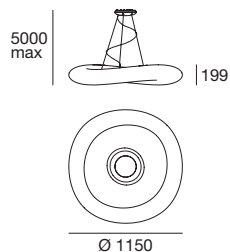

Mr.Magoo\_P | Pendant luminaires | 220-240 V | topLED 32 W

type

White CRI 90 8007

colour

3000 K 3730 lm

optics

diffused

Mr.Magoo\_P | Pendant luminaires | 220-240 V | topLED 96 W