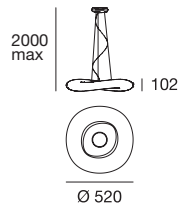

type

White CRI 90 7788

colour

3000 K 12400 lm

optics

diffused

Mr.Magoo\_P | Pendant luminaires | 220-240 V | 1x2GX13

type