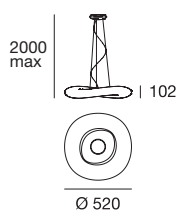

## **Technical Info**

Mr.Magoo\_P | Pendant luminaires | 220-240 V | topLED 23 W

type

White CRI 90 8005

colour

3000 K 2655 lm

optics

diffused