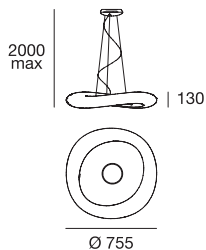

Mr.Magoo_P | Pendant luminaires | 220-240 V | topLED 32 W

type

White CRI 90 8007

colour

3000 K 3730 lm

optics

diffused