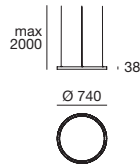

n.1 art. 64570
(Tour_PD1)

+

n.1 art. 64575
(Suspensions)

+

n.1 art. 84700 (driver ON/OFF)
n.1 art. 99074 (DALI/1-10V converter)

Tour_PD1 | Pendant Luminaires | topLED 26,5 W 24 V

Direct emission

type