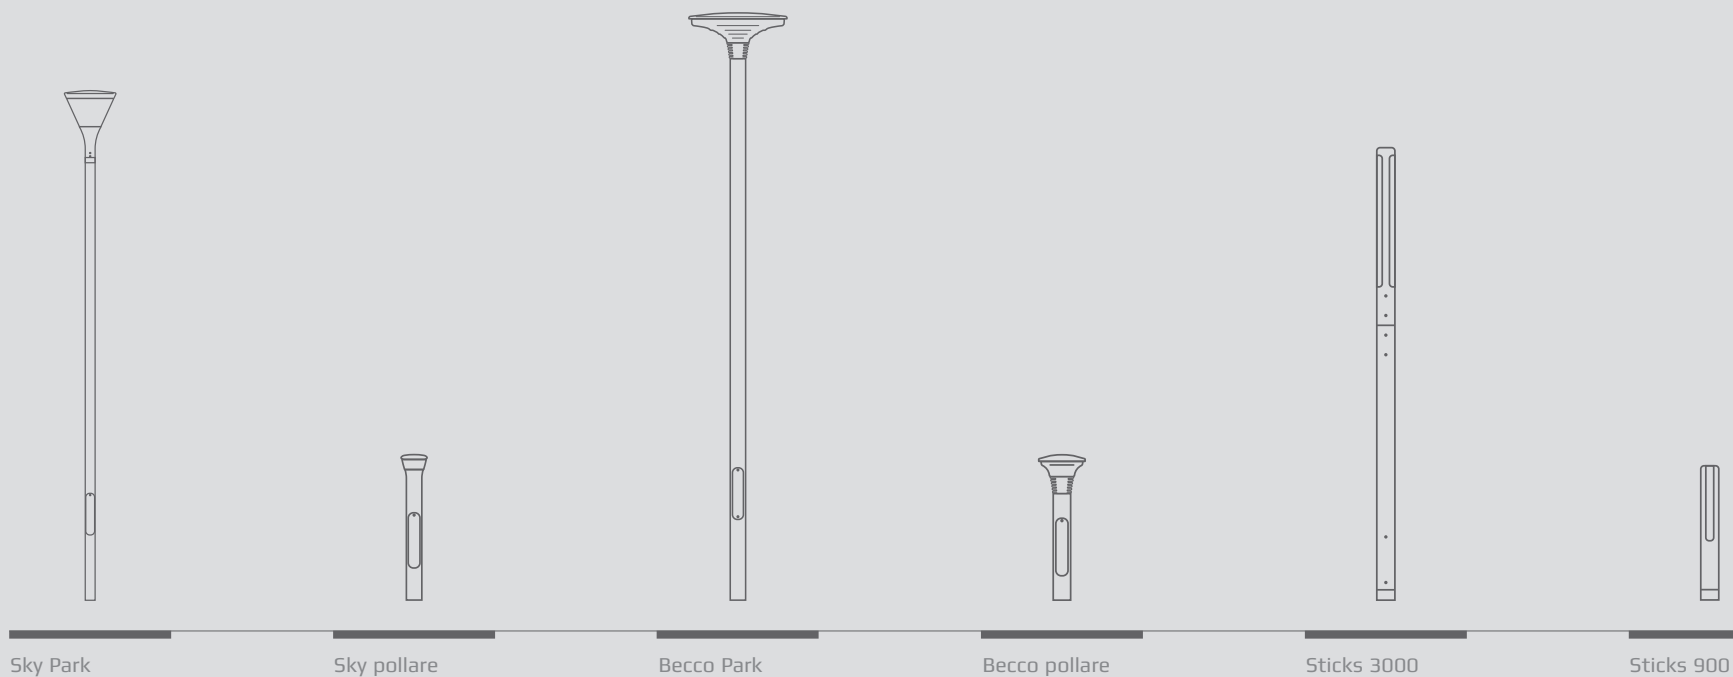

Produkt- sortiment

Vi erbjuder ett sortiment av stolparmaturer, parklyktor och pollare som täcker in många användningsområden, dels i stadsrummet och bostadsområdet, där ljuset skapar trygghet och rum för aktiviteter och upplevelser, dels på gång-, cykelvägar samt gator, där ljuset bidrar till en säker färd.