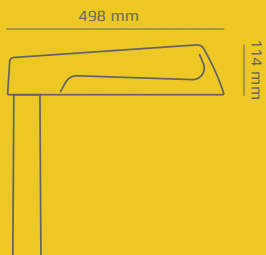

Nyx 330

Nyx-serien består av lykthuvuden, väggarmaturer och pollare i olika storlekar.

Design: Vilhelm Lauritzen Arkitekter

- + För stolpe 3-6 meter
- + Ø60 toppdiameter
- + Ljusflöden från 900 till 3.600 lumen
- + Enkel, vandalsäker design
- + Låg bländning på låga stolpar
- + Semifrostad avbländning och djupt placerad ljuskälla

Mer om Nyx 330 på foxdesign.se

Peak 380

Peak är vår senaste produkt för gatubruk och lykthuvudet finns för montage på stolpe eller arm.

Design: AART designers

- + För stolpe 5-8 meter
- + Ø60 eller Ø76 mm toppdiameter
- + Ø60 mm arm
- + Ljusflöde från 1.300 till 11.000 lumen
- + Enkel design skapad för LED
- + Olika linstyper