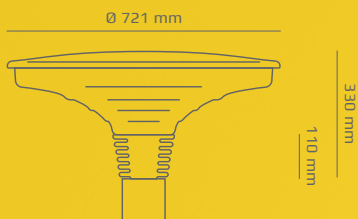

Becco Park

Becco-familjen består av en parklykta och en pollare.

Design: Grønlund och KSA Design

- + För stolpe 3-5 meter
- + Ø60 mm stolpfäste
- + Ø114 eller Ø108 mm designstolpe
- + Indirekt ljus med låg bländning
- + Design med inbyggd kylteknik

Mer om Becco Park på foxdesign.se