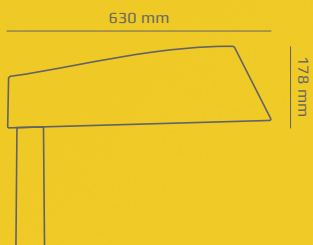

Mer om Nyx 330 på foxdesign.se

Peak 380

Peak är vår senaste produkt för gatubruk och lykthuvudet finns för montage på stolpe eller arm.

Design: AART designers

- + För stolpe 5-8 meter
- + Ø60 eller Ø76 mm toppdiameter
- + Ø60 mm arm
- + Ljusflöde från 1.300 till 11.000 lumen
- + Enkel design skapad för LED
- + Olika linstyper

Mer om Peak 380 på foxdesign.se

Nyx 450

Nyx 450 är den största armaturen i Nyx-serien. Armaturen finns för montage på stolpe eller arm.

Design: Vilhelm Lauritzen Arkitekter

- + För stolpe 6-12 meter
- + Ø60 eller Ø76 mm stolpfäste
- + Ø60 mm arm
- + Ljusflöde från 3.000 till 15.000 lumen
- + Enkel, monteringsvänlig design
- + Olika linstyper