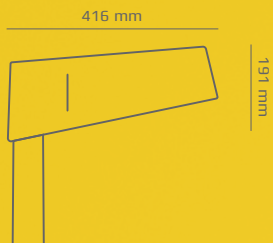

Nyx 330

Nyx-serien består av lykthuvuden, väggarmaturer och pollare i olika storlekar.

Design: Vilhelm Lauritzen Arkitekter

- + För stolpe 3-6 meter
- + Ø60 toppdiameter
- + Ljusflöden från 900 till 3.600 lumen
- + Enkel, vandalsäker design
- + Låg bländning på låga stolpar
- + Semifrostad avbländning och djupt placerad ljuskälla