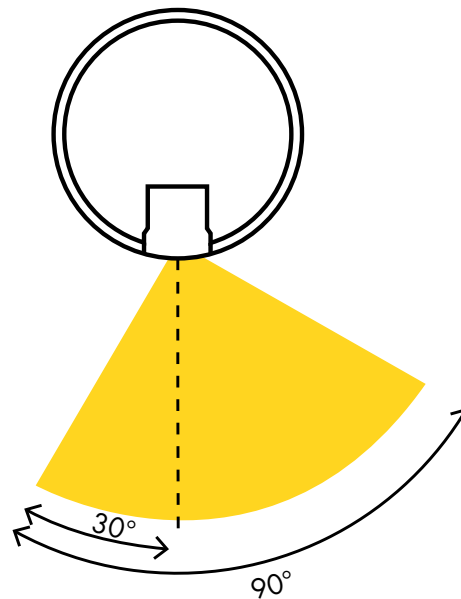

HLS ledstångsbelysning

Alternativa spridningsvinklar

Standard 60°
Monteras upp till 30° mot lod

Asymmetrisk 90°
Monteras vertikalt

Symmetrisk 120°
Monteras vertikalt