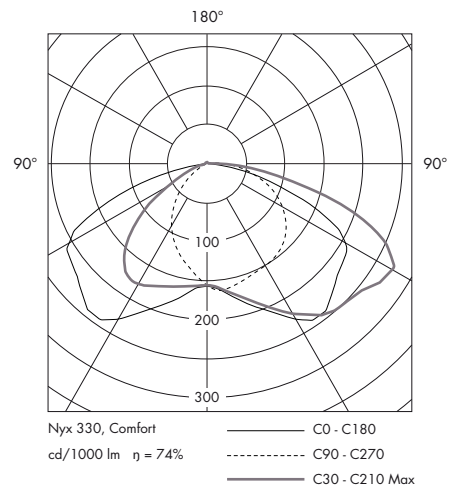

Nyx 330 finns även som lykthuvud för montering på stolpe.

TEKNISK INFO: NYX 330 LYKTHUVUD

Design	Vilhelm Lauritzen AS
Material	Gjuten silumin (aluminiumlegering)
Ytbehandling	Pulverlackad: Svart (Akzo Nobel SN351F) Grafitgrå (Akzo Nobel YW355F) Silvergrå (Akzo Nobel Y2370I) Cortenlack (Akzo Nobel YX355F)
Avbländning	Semitransparent polykarbonat/akryl Alternativt opal
Vikt	8 kg
Montering	På vägg, dubbel rör- eller kabelingång Eventuellt med distans för synlig installation
Anslutning	Överkopplingsbar 2x5x2,5 kvmm i skruvlös kopplingsplint
Isolationsklass	Klass II
Kapslingsklass	IP 65
Vandalklass	IK10
Certifiering	CE

LJUSKÄLLA

Ljuskälla	LED Comfort 2700 K: 285-3150 lm, CLO 3000 K: 300-3300 lm, CLO 4000 K: 325-3500 lm, CLO
Livslängd	Minst 100.000 timmar vid max 25°C, L90B10
Färgtemperatur	2700, 3000 eller 4000 Kelvin
Färgåtergivning	Ra 80
Färgnoggrannhet	5 steps SDCM
Avskärmningsklass	G1
Bländindex	D6
Verkningsgrad	74 %