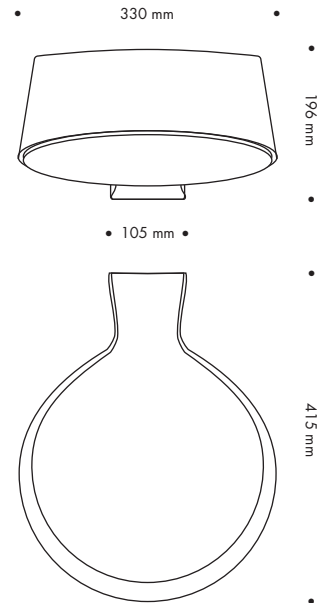

Nyx 330 finns även som lykthuvud för montering på stolpe.

TEKNISK INFO: NYX 330 LYKTHUVUD

Design	Vilhelm Lauritzen AS
Material	Gjuten silumin (aluminiumlegering)
Ytbehandling	Pulverlackad: Svart (Akzo Nobel SN351F) Grafitgrå (Akzo Nobel YW355F) Silvergrå (Akzo Nobel Y2370I) Cortenlack (Akzo Nobel YX355F)
Avbländning	Semitransparent polykarbonat/akryl Alternativt opal
Vikt	8 kg
Montering	På vägg, dubbel rör- eller kabelingång Eventuellt med distans för synlig installation
Anslutning	Överkopplingsbar 2x5x2,5 kvmm i skruvlös kopplingsplint
Isolationsklass	Klass II
Kapslingsklass	IP 65
Vandalklass	IK10
Certifiering	CE