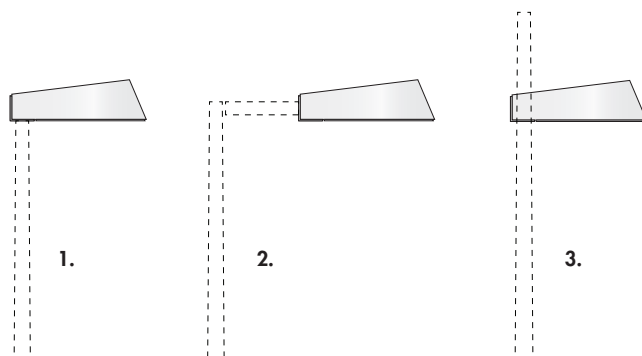

NYX 450

Design: Wilhelm Lauritzen AS

NYX 450

Vårt största lykthuvud för montering på vertikal stolpe eller horisontell arm.

Nyx 450 är vandalsäker och enkel i sin utformning och kan levereras i grafitgrått, silvergrått eller svart. Den är tillverkad av gjuten aluminiumlegering och avskärmas med ett klart härdat glas.

Lykthuvudet kan också levereras med ett genombrutet fäste för montering av flera armaturer på samma stolpe.

TEKNISK INFO: Nyx 450

Design	Willhelm Lauritzen AS
Material	Gjuten aluminiumlegering, härdat glas
Ytbehandling	Pulverlackerad grafitgrå (Akzo Nobel SW302G), silvergrå (Akzo Nobel MW300D) eller svart (Akzo Nobel Noir 900 Sablé, SN351F)
Vikt	11 kg
Ljuskälla	LED Fastflex se mer info nedan
Montering	På stolpe 5-9 meters höjd, Ø 60/76 mm eller på arm/väggbeslag, Ø 60 mm
Anslutning	Levereras med monterad kabel, L = 9,5 m
Isolationsklass	Klass II (Klass I på förfrågan)
Kapslingsklass	IP 66
Vandalklass	IK10
Avskärmningsklass	Fastflex III: G4, II-XWTR: G6
Bländindex	Fastflex III: D4, II-XWTR: D6
Korrosionsklass	C5
Vinfångsareal	0.09m ²
Certifiering	CE

Nyx 450, FF typ III

— C0 - C180
- - - C90 - C270
— C20 - C200 Max

Nyx 450, FF typ II-XWTR

— C0 - C180
- - - C90 - C270
— C20 - C200 Max

1. Toppmontage, Ø 60 eller 76 mm
2. Stolpe med arm, Ø 60 mm
3. Genombutret lykthuvud, Ø 60 eller 76 mm