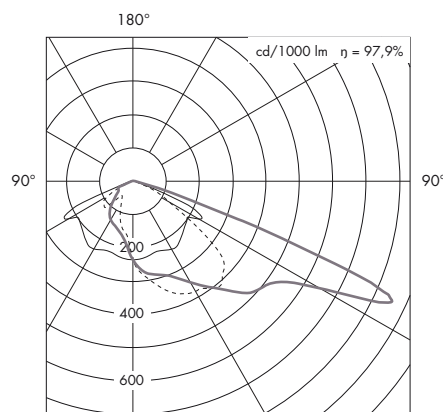

Nyx 450, FF typ III

— C0 - C180
- - - C90 - C270
— C20 - C200 Max

Nyx 450, FF typ II-XWTR

— C0 - C180
- - - C90 - C270
— C20 - C200 Max

1. Toppmontage, Ø 60 eller 76 mm
2. Stolpe med arm, Ø 60 mm
3. Genombutret lykthuvud, Ø 60 eller 76 mm