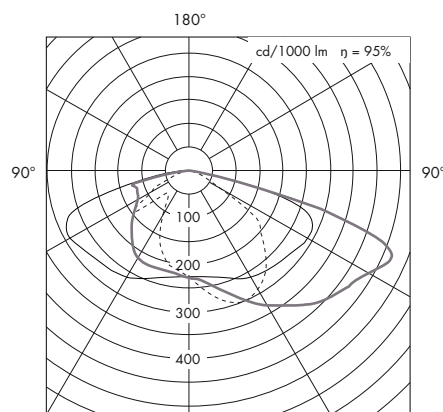

450

178

630

110

LJUSKÄLLA & DRIVERSPECIFIKATION

LED med linser	Fastflex (FF): 2, 3 eller 4 moduler Linser: T3 till lokalväg, MEW till trafikväg, T4 till rondeller och bred väg, PX till övergångsställe
Livslängd	Min 120.000 tim. vid max 25° (< 100 W) Min 100.000 tim. vid max 25° (100 - 160 W)
Ljuseffekt	3000 K: max 15000 lm (CLO) 4000 K: max 16000 lm (CLO)
Systemeffekt	max 110 W
Färgtemperatur	3000 K, 4000 K
Färgåtergivning	CRI 70 (CRI 80 på förfrågan)
Verkningsgrad	95-98%
Driver	2xFF: Xitanium Full Xi FP 75 W, 0,3 - 1,0 A 3xFF & 4xFF: Xitanium Full Xi FP 150 W 0,3 - 1,0A (livslängd min 100.000 timmar, C10) Överspänningskydd: 8kV fas/nolla-jord, 6kV fas-nolla
Ljusreglering	Dynadimmer programmerbar upp till 5 valfria ljusflödessänkningar alt. DALI, fasstyrning eller amplitudmodulering