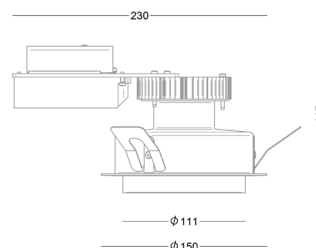

LJUSKÄLLA OCH DRIVER

Ljuskälla	LED Bridgelux
Livslängd LED	Minst 100.000 timmar vid ta max 25°C, L80B10
Energiförbrukning	Ø65: 5 W (350 mA) Ø90: 5 W (350 mA) eller 7 W (500 mA) Ø110: 9 W (350 mA) eller 12 W (500 mA) Ø150: 12 W (500 mA) eller 17 W (700 mA) Ø200: 17 W (500 mA) eller 24 W (700 mA)
Ljuseffekt (3000 K)	Ø65: 390 lm (350 mA) Ø90: 390 lm (350 mA) eller 535 lm (500 mA) Ø110: 795 lm (350 mA) eller 1080 lm (500 mA) Ø150: 1080 lm (500 mA) eller 1450 lm (700 mA) Ø200: 1995 lm (500 mA) eller 2725 lm (700 mA)
Färgtemperatur	2700, 3000 eller 4000 K
Färgåtergivning	Minst Ra 90
Färgnoggrannhet	3 steps SDCM
Driver	Ø65 mm: TCI 350 mA Ø90 mm: TCI 350-500 mA Ø110 mm: Helvar 350-500 mA Ø150 mm: Helvar 500-700 mA Ø200 mm: Helvar 500-700 mA
Ljusreglering	on/off, 1-10 V eller DALI
Livslängd driver	50.000 timmar