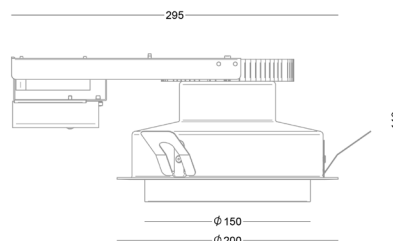

LJUSKÄLLA OCH DRIVER

Ljuskälla	LED Bridgelux
Livslängd LED	Minst 100.000 timmar vid ta max 25°C, L80B10
Energiförbrukning	Ø65: 5 W (350 mA) Ø90: 5 W (350 mA) eller 7 W (500 mA) Ø110: 9 W (350 mA) eller 12 W (500 mA) Ø150: 12 W (500 mA) eller 17 W (700 mA) Ø200: 17 W (500 mA) eller 24 W (700 mA)
Ljuseffekt (3000 K)	Ø65: 390 lm (350 mA) Ø90: 390 lm (350 mA) eller 535 lm (500 mA) Ø110: 795 lm (350 mA) eller 1080 lm (500 mA) Ø150: 1080 lm (500 mA) eller 1450 lm (700 mA) Ø200: 1995 lm (500 mA) eller 2725 lm (700 mA)
Färgtemperatur	2700, 3000 eller 4000 K
Färgåtergivning	Minst Ra 90
Färgnoggrannhet	3 steps SDCM
Driver	Ø65 mm: TCI 350 mA Ø90 mm: TCI 350-500 mA Ø110 mm: Helvar 350-500 mA Ø150 mm: Helvar 500-700 mA Ø200 mm: Helvar 500-700 mA
Ljusreglering	on/off, 1-10 V eller DALI
Livslängd driver	50.000 timmar