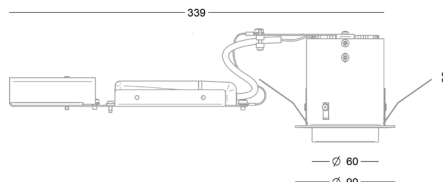

TEKNISK INFO: PUNKTLAMPAN

Design	Focus Lighting
Material	Aluminium
Avskärmning	Cylindriskt opalglas
Ytbehandling	Pulverlackerad halvmatt vit (RAL 9010), eller aluminiumlackerad (RAL 9006)
Vikt	0,2 kg (Ø65) - 0,6 kg (Ø90) - 0,8 kg (Ø110) 0,9 kg (Ø150) - 1,2 kg (Ø200)
Montering	I undertak. Armaturen hålls på plats med hjälp av tre fjäderstål. OBS! På samtliga storlekar gäller ett säkerhetsavstånd på 50 mm i sidled. Hålltagnig: Ø65 mm: Ø54-56 mm i 10-20 mm takskena Ø90 mm: Ø80-82 mm i 6-15 mm takskena Ø82-84 mm i 15-35 mm takskena Ø110 mm: Ø96-98 mm i 6-15 mm takskena Ø102-104 mm i 15-35 mm takskena Ø150 mm: Ø132-134 mm i 6-15 mm takskena Ø136-138 mm i 15-35 mm takskena Ø200 mm: Ø178-180 mm i 6-15 mm takskena Ø182-184 mm i 15-35 mm takskena
Anslutning	Fjäderbelastad kopplingsplint. Överkopplingsbar med max 2st 5x1,5mm ²
Isolationsklass	Klass II
Kapslingsklass	IP 20
Certifiering	CE