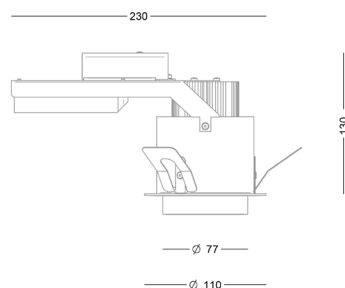

TEKNISK INFO: PUNKTLAMPAN

Design	Focus Lighting
Material	Aluminium
Avskärmning	Cylindriskt opalglas
Ytbehandling	Pulverlackerad halvmatt vit (RAL 9010), eller aluminiumlackerad (RAL 9006)
Vikt	0,2 kg (Ø65) - 0,6 kg (Ø90) - 0,8 kg (Ø110) 0,9 kg (Ø150) - 1,2 kg (Ø200)
Montering	I undertak. Armaturen hålls på plats med hjälp av tre fjäderstål. OBS! På samtliga storlekar gäller ett säkerhetsavstånd på 50 mm i sidled. Hålltagnig: Ø65 mm: Ø54-56 mm i 10-20 mm takskena Ø90 mm: Ø80-82 mm i 6-15 mm takskena Ø82-84 mm i 15-35 mm takskena Ø110 mm: Ø96-98 mm i 6-15 mm takskena Ø102-104 mm i 15-35 mm takskena Ø150 mm: Ø132-134 mm i 6-15 mm takskena Ø136-138 mm i 15-35 mm takskena Ø200 mm: Ø178-180 mm i 6-15 mm takskena Ø182-184 mm i 15-35 mm takskena
Anslutning	Fjäderbelastad kopplingsplint. Överkopplingsbar med max 2st 5x1,5mm ²
Isolationsklass	Klass II
Kapslingsklass	IP 20
Certifiering	CE