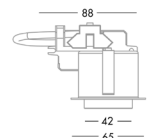

TEKNISK INFO: PUNKTLAMPAN

Design	Focus Lighting
Material	Aluminium
Avskärmning	Cylindriskt opalglas
Ytbehandling	Pulverlackerad halvmatt vit (RAL 9010), eller aluminiumlackerad (RAL 9006)
Vikt	0,2 kg (Ø65) - 0,6 kg (Ø90) - 0,8 kg (Ø110) 0,9 kg (Ø150) - 1,2 kg (Ø200)
Montering	I undertak. Armaturen hålls på plats med hjälp av tre fjäderstål. OBS! På samtliga storlekar gäller ett säkerhetsavstånd på 50 mm i sidled. Hålltagnig: Ø65 mm: Ø54-56 mm i 10-20 mm takskena Ø90 mm: Ø80-82 mm i 6-15 mm takskena Ø82-84 mm i 15-35 mm takskena Ø110 mm: Ø96-98 mm i 6-15 mm takskena Ø102-104 mm i 15-35 mm takskena Ø150 mm: Ø132-134 mm i 6-15 mm takskena Ø136-138 mm i 15-35 mm takskena Ø200 mm: Ø178-180 mm i 6-15 mm takskena Ø182-184 mm i 15-35 mm takskena
Anslutning	Fjäderbelastad kopplingsplint. Överkopplingsbar med max 2st 5x1,5mm ²
Isolationsklass	Klass II
Kapslingsklass	IP 20
Certifiering	CE