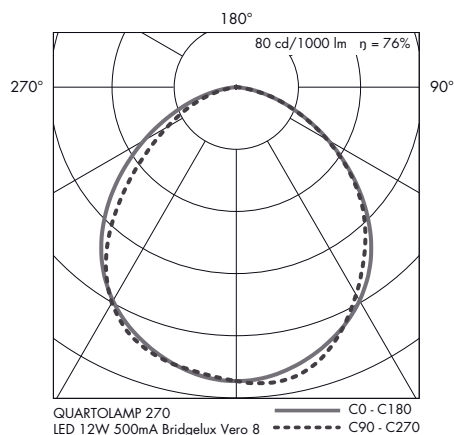

LJUSKÄLLA OCH DRIVER

Ljuskälla	LED Bridgelux V8 eller E27
Livslängd	min 100.000 h L90B10 (vid max 25° C)
Systemeffekt	6, 8 eller 11 W (250, 350, 500 mA)
Färgtemperatur	2700, 3000 eller 4000 K
Färgåtergivning	Minst Ra 90
Färgnoggrannhet	3 step SDCM
Verkningsgrad	76 %
Driver	LED driver (250, 350 eller 500 mA)
Livslängd driver	100.000 h
Ljusreglering	DALI, 1-10 V eller fasimpuls. Alternativt driver och sensor (radar) för trådlös styrning (Bluetooth)