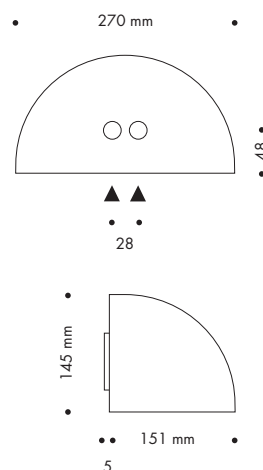

## TEKNISK INFO: QUARTO 270 INOMHUS

Material	Stål, mässing eller koppar
Lackering	Vit: RAL 9010 Svart: RAL 9005 Grafitgrå: Akzo Nobel YW355F
Avbländning	Opal polykarbonat/akryl
Vikt	1,3 kg
Montering	På vägg med två skruvar
Anslutning	Fast montage, dubbla genomföringshål i väggfäste. Kopplingsplint 3x4 mm <sup>2</sup> , överkoppling med max 2 st 3x1.5 mm <sup>2</sup> .
Isolationsklass	Klass I (Går även att få i klass II)
Kapslingsklass	IP 20
Certifiering	CE