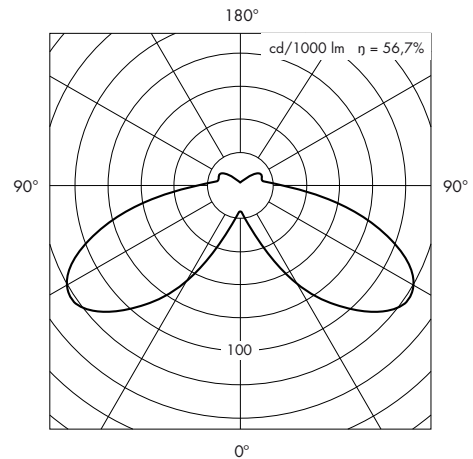

Ljuskällan är LED som med sin placering i botten av armaturen ger ett behagligt indirekt och bländfritt ljus som sprids via armaturens välvda tak.

TEKNISK INFO: SKY POLLARE

Design	AART architects
Material	Varmförzinkat stål, gjuten aluminium. Skärm i polykarbonat och akryl.
Ytbehandling	Pulverlackerad: Svart (Akzo Nobel SN351F), Grafit grå (Akzo Nobel YW355F), Silvergrå (Akzo Nobel Y2370I), Cortenlack (Akzo Nobel YX355F)
Vikt	10 kg
Montering	Kryssfundament för nedgrävning, på fläns för fastbultning eller för betongfundament 108/700
Anslutning	1 pollare med 2A säkringsinsats, max 3 kablar Klass II: 4x16mm ² , Klass I: 5x16mm ²
Isolationsklass	Klass II (option för klass I)
Kapslingsklass	IP 66
Vandalklass	IK10
Korrosionsklass	C4 (option för C5)
Certifiering	CE