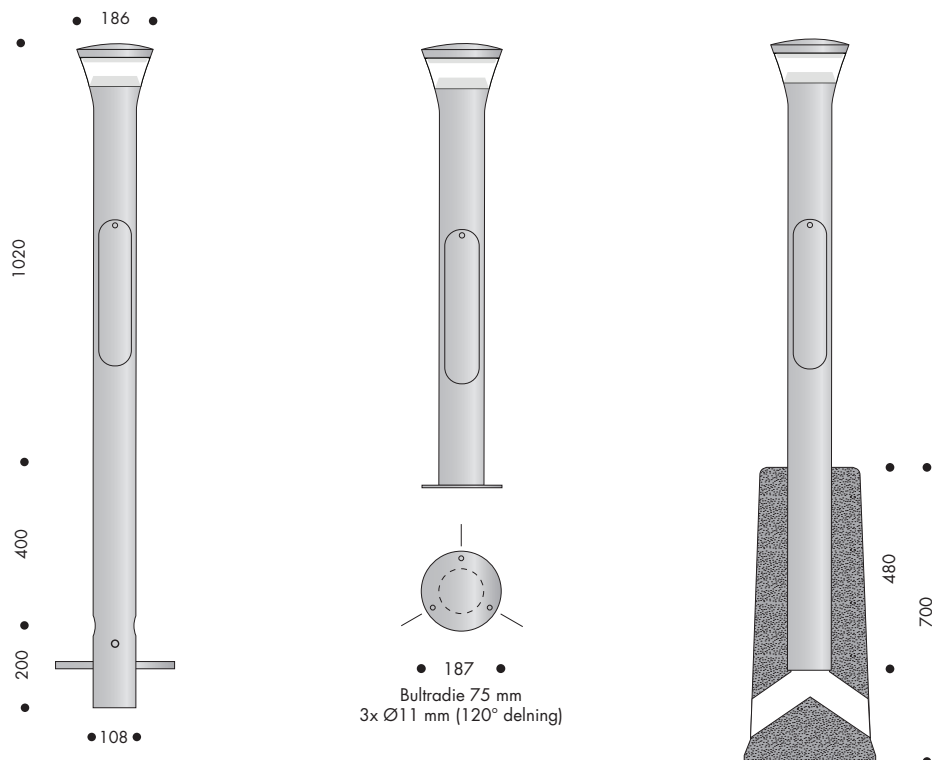

SKY POLLARE

Design: AART architects

SKY POLLARE

Armaturens form som sträcker sig mot himlen med välvt tak har inspirerats till namnet. Ljuset reflekteras och kommer uppifrån - från himlavalvet.

SKY POLLARE, en rotationssymmetrisk pollare, designad av de danska arkitekterna AART Architects.

Ljuskällan är LED som med sin placering i botten av armaturen ger ett behagligt indirekt och bländfritt ljus som sprids via armaturens välvda tak.

TEKNISK INFO: SKY POLLARE

Design	AART architects
Material	Varmförzinkat stål, gjuten aluminium. Skärm i polykarbonat och akryl.
Ytbehandling	Pulverlackerad: Svart (Akzo Nobel SN351F), Grafit grå (Akzo Nobel YW355F), Silvergrå (Akzo Nobel Y2370I), Cortenlack (Akzo Nobel YX355F)
Vikt	10 kg
Montering	Kryssfundament för nedgrävning, på fläns för fastbultning eller för betongfundament 108/700
Anslutning	1 pollare med 2A säkringsinsats, max 3 kablar Klass II: 4x16mm ² , Klass I: 5x16mm ²
Isolationsklass	Klass II (option för klass I)
Kapslingsklass	IP 66
Vandalklass	IK10
Korrosionsklass	C4 (option för C5)
Certifiering	CE

BESTÄLLNINGSNUMMER

Med kryssfundament för nedgrävning

Beställningsnummer	Ljuskälla	Välj koderna för färg och färgtemperatur nedan.					
01-7852-XXXXX	LED 6 W, 250 mA						
01-7830-XXXXX	LED 8 W, 350 mA						
01-7831-XXXXX	LED 11 W, 500 mA						
Färg	Färgtemperatur		Ljusreglering		Tillägg		
66 Svart	927	2700 K	Blank	on/off	J	Klass I	
4 Grafitgrå	930	3000 K	V	1-10V	C5	C5 lackering	
9 Silvergrå	940	4000 K	D	DALI	X	Extra transientskydd	
17 Cortenlack			E	Programmerbar			
7 Galvaniserad							
Exempel: 01-7831-9930 - Sky Pollare, LED 11 W, 500 mA, silvergrå, 3000 K							